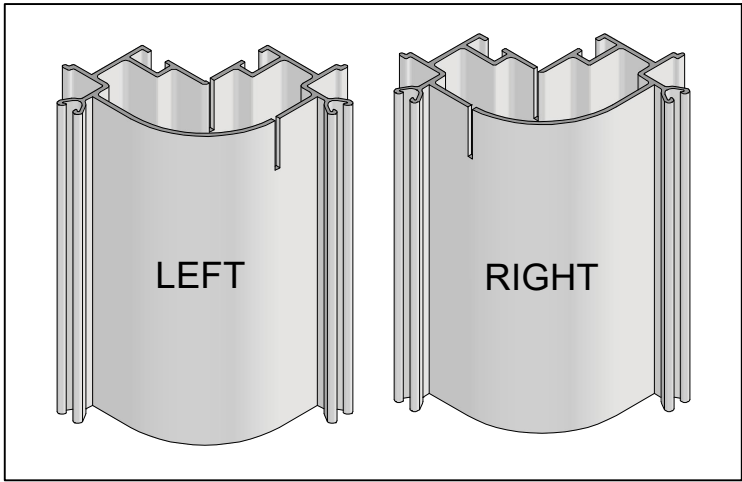

- Observera at en del profiler ligger i sockelprofilen!!
- Dra åt skruven och muttern handfast.

W1	W2	L
		2385
		3122
		3859
		4596
		5333
		6070
		6807
		7544
		8281
		9018

 = 8x40

 = 6x120

Ø = 8mm

 = M6x12