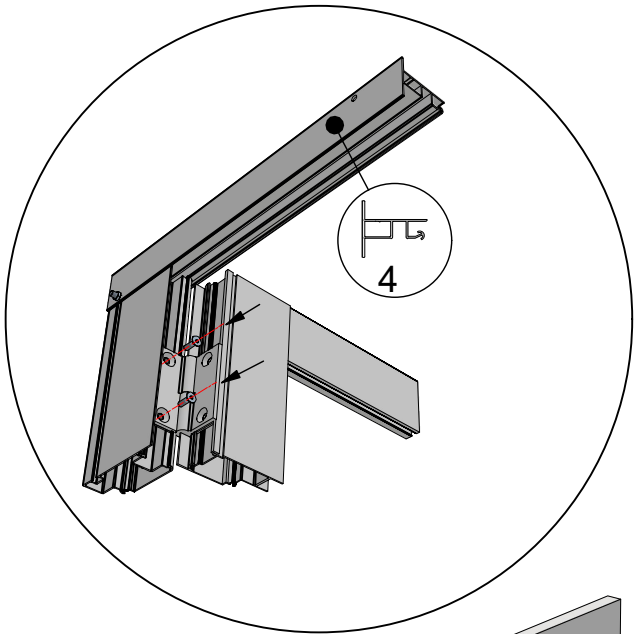

 = M6x12

 = M6x12

 = M6x16
 = M6x12

Poly

= 4,8x16

= M6x12

 = M6x10

Glass Dimensions Nv Euro-serre Muurserre special on wall 3,07m 11° GlassH: 1650 Wall H : 430

Glass Size 730mm	Sides			Size Lenght x Wide			Roof	Size Lenght x Wide			m ²	m ²
	1650 x 360	1650 x 290	1615 x 730	3073 x 360	2233 x 360	825 x 730						
Muurserre special on wall 3,07m x 3,09m	20	2	1	6	2	1					14,0	8,8
Muurserre special on wall 3,07m x 3,80m	22	2	1	6	4	2					15,2	11,1
Muurserre special on wall 3,07m x 4,57m	24	2	1	8	4	2					16,4	13,3
Muurserre special on wall 3,07m x 5,30m	26	2	1	8	6	3					17,6	15,5
Muurserre special on wall 3,07m x 6,04m	28	2	1	10	6	3					18,8	17,7
Muurserre special on wall 3,07m x 6,77m	30	2	1	12	6	3					20,0	19,9
Muurserre special on wall 3,07m x 7,53m	32	2	1	12	8	4					21,1	22,1
Muurserre special on wall 3,07m x 8,30m	34	2	1	14	8	4					22,3	24,3

Glass Dimensions Nv Euro-serre Muurserre special on wall 3,07m 11° GlassH: 1450 Wall H : 630

Glass Size 730mm	Sides			Size Lenght x Wide			Roof	Size Lenght x Wide			m ²	m ²
	1450 x 360	1450 x 290	1350 x 730	3073 x 360	2233 x 360	825 x 730						
Muurserre special on wall 3,07m x 3,09m	20	2	1	6	2	1					12,3	8,8
Muurserre special on wall 3,07m x 3,80m	22	2	1	6	4	2					13,3	11,1
Muurserre special on wall 3,07m x 4,57m	24	2	1	8	4	2					14,4	13,3
Muurserre special on wall 3,07m x 5,30m	26	2	1	8	6	3					15,4	15,5
Muurserre special on wall 3,07m x 6,04m	28	2	1	10	6	3					16,4	17,7
Muurserre special on wall 3,07m x 6,77m	30	2	1	12	6	3					17,5	19,9
Muurserre special on wall 3,07m x 7,53m	32	2	1	12	8	4					18,5	22,1
Muurserre special on wall 3,07m x 8,30m	34	2	1	14	8	4					19,6	24,3