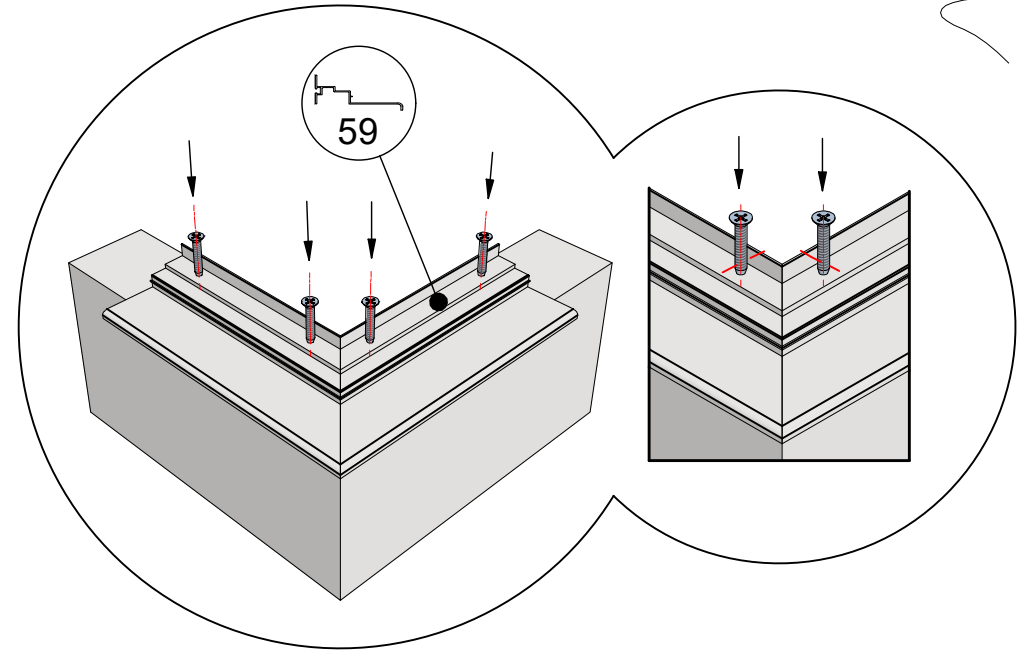

- Observera at en del profiler ligger i sockelprofilen!!
- Dra åt skruven och muttern handfast.

W1	W2	L
		2385
		3122
		3859
		4596
		5333
		6070
		6807
		7544
		8281
		9018

 = 8x40

 = 6x120

Ø = 8mm

 = M6x12