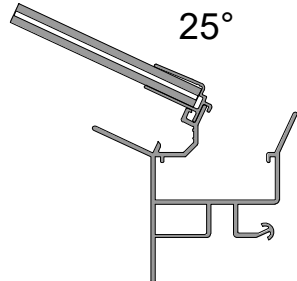

Glass Dimensions Nv Euro-serre		Muurserre special on wall			3,07m	25°	GlassH: 1450		Wall H : 630			
Glass Size 730mm	Sides		Size Length x Wide		Roof	Size Length x Wide					m²	m²
	1450 x 360	1450 x 290	1350 x 730		3148 x 360	2308 x 360	825 x 730					
Muurserre special on wall 3,07m x 3,09m	20	2	1		6	2	1				12,3	9,1
Muurserre special on wall 3,07m x 3,80m	22	2	1		6	4	2				13,3	11,3
Muurserre special on wall 3,07m x 4,57m	24	2	1		8	4	2				14,4	13,6
Muurserre special on wall 3,07m x 5,30m	26	2	1		8	6	3				15,4	15,9
Muurserre special on wall 3,07m x 6,04m	28	2	1		10	6	3				16,4	18,1
Muurserre special on wall 3,07m x 6,77m	30	2	1		12	6	3				17,5	20,4
Muurserre special on wall 3,07m x 7,53m	32	2	1		12	8	4				18,5	22,7
Muurserre special on wall 3,07m x 8,30m	34	2	1		14	8	4				19,6	24,9
Points											3,01 m²	

Glass Dimensions Nv Euro-serre

Muurserre special on wall

3,07m

25°

GlassH: 1250

Wall H : 830

Glass Size 730mm	Sides			Size Lenght x Wide			Roof	Size Lenght x Wide			m ²	m ²
	1250 x 360	1250 x 290	1175 x 730	3148 x 360	2308 x 360	825 x 730						
Muurserre special on wall 3,07m x 3,09m	20	2	1	6	2	1					10,6	9,1
Muurserre special on wall 3,07m x 3,80m	22	2	1	6	4	2					11,5	11,3
Muurserre special on wall 3,07m x 4,57m	24	2	1	8	4	2					12,4	13,6
Muurserre special on wall 3,07m x 5,30m	26	2	1	8	6	3					13,3	15,9
Muurserre special on wall 3,07m x 6,04m	28	2	1	10	6	3					14,2	18,1
Muurserre special on wall 3,07m x 6,77m	30	2	1	12	6	3					15,1	20,4
Muurserre special on wall 3,07m x 7,53m	32	2	1	12	8	4					16,0	22,7
Muurserre special on wall 3,07m x 8,30m	34	2	1	14	8	4					16,9	24,9

Points

Opgemaakt op 28-10-2022

POLY

 = 4,8x16

$\varnothing = 4\text{mm}$ 

40

Geleenlaan 1 - 3600 Genk

ref: Muurserre special on wall-001 Rev. 05.10.2023