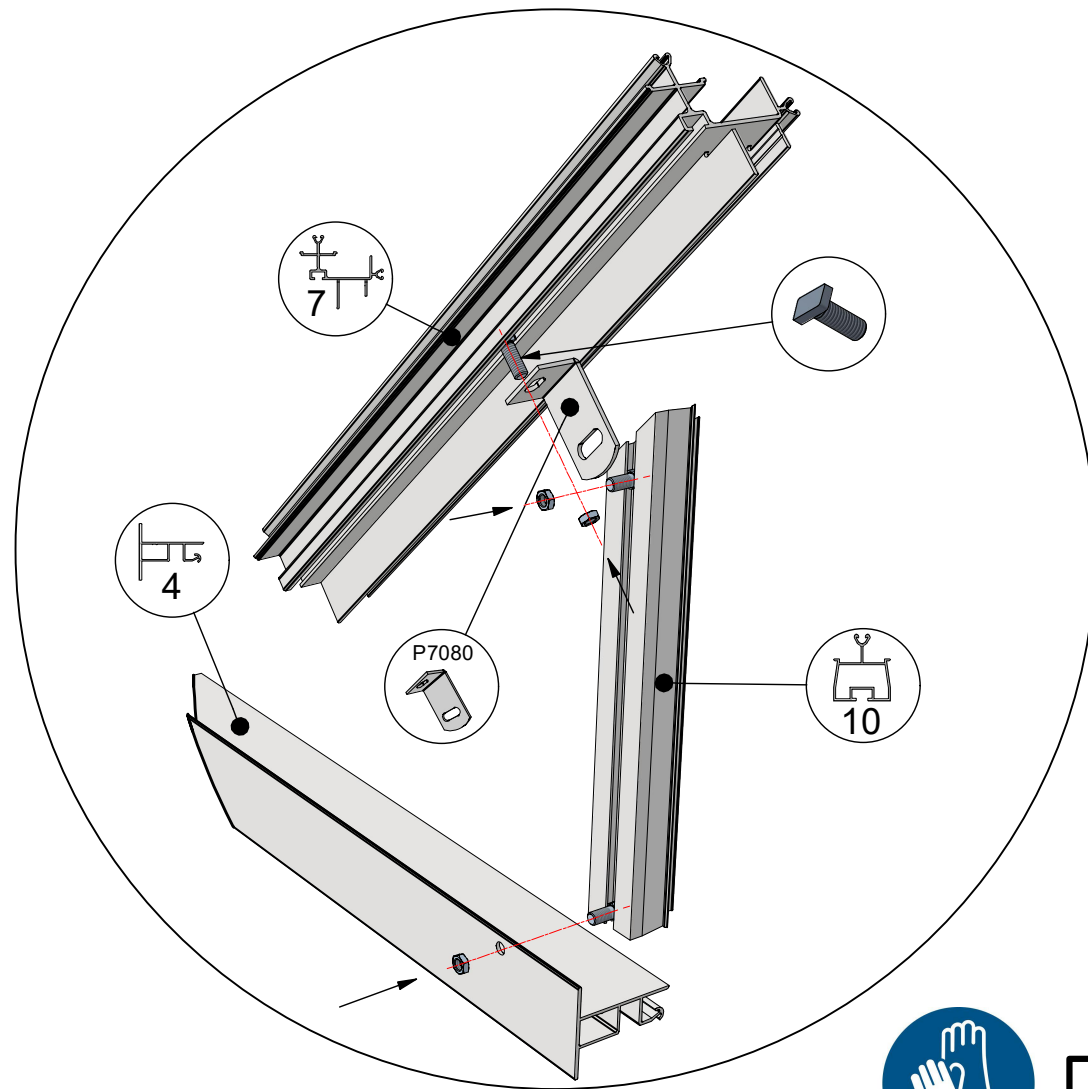

 = M6x12

 = M6x12

 = M6x16
 = M6x12

Poly

= 4,8x16

= M6x12

 = M6x10

Glass Dimensions Nv Euro-serre Muurserre special on wall 3,07m 11° GlassH: 1650 Wall H : 430

Glass Size 730mm	Sides			Size Lenght x Wide			Roof	Size Lenght x Wide			m ²	m ²
	1650 x 360	1650 x 290	1615 x 730	3073 x 360	2233 x 360	825 x 730						
Muurserre special on wall 3,07m x 3,09m	20	2	1	6	2	1					14,0	8,8
Muurserre special on wall 3,07m x 3,80m	22	2	1	6	4	2					15,2	11,1
Muurserre special on wall 3,07m x 4,57m	24	2	1	8	4	2					16,4	13,3
Muurserre special on wall 3,07m x 5,30m	26	2	1	8	6	3					17,6	15,5
Muurserre special on wall 3,07m x 6,04m	28	2	1	10	6	3					18,8	17,7
Muurserre special on wall 3,07m x 6,77m	30	2	1	12	6	3					20,0	19,9
Muurserre special on wall 3,07m x 7,53m	32	2	1	12	8	4					21,1	22,1
Muurserre special on wall 3,07m x 8,30m	34	2	1	14	8	4					22,3	24,3