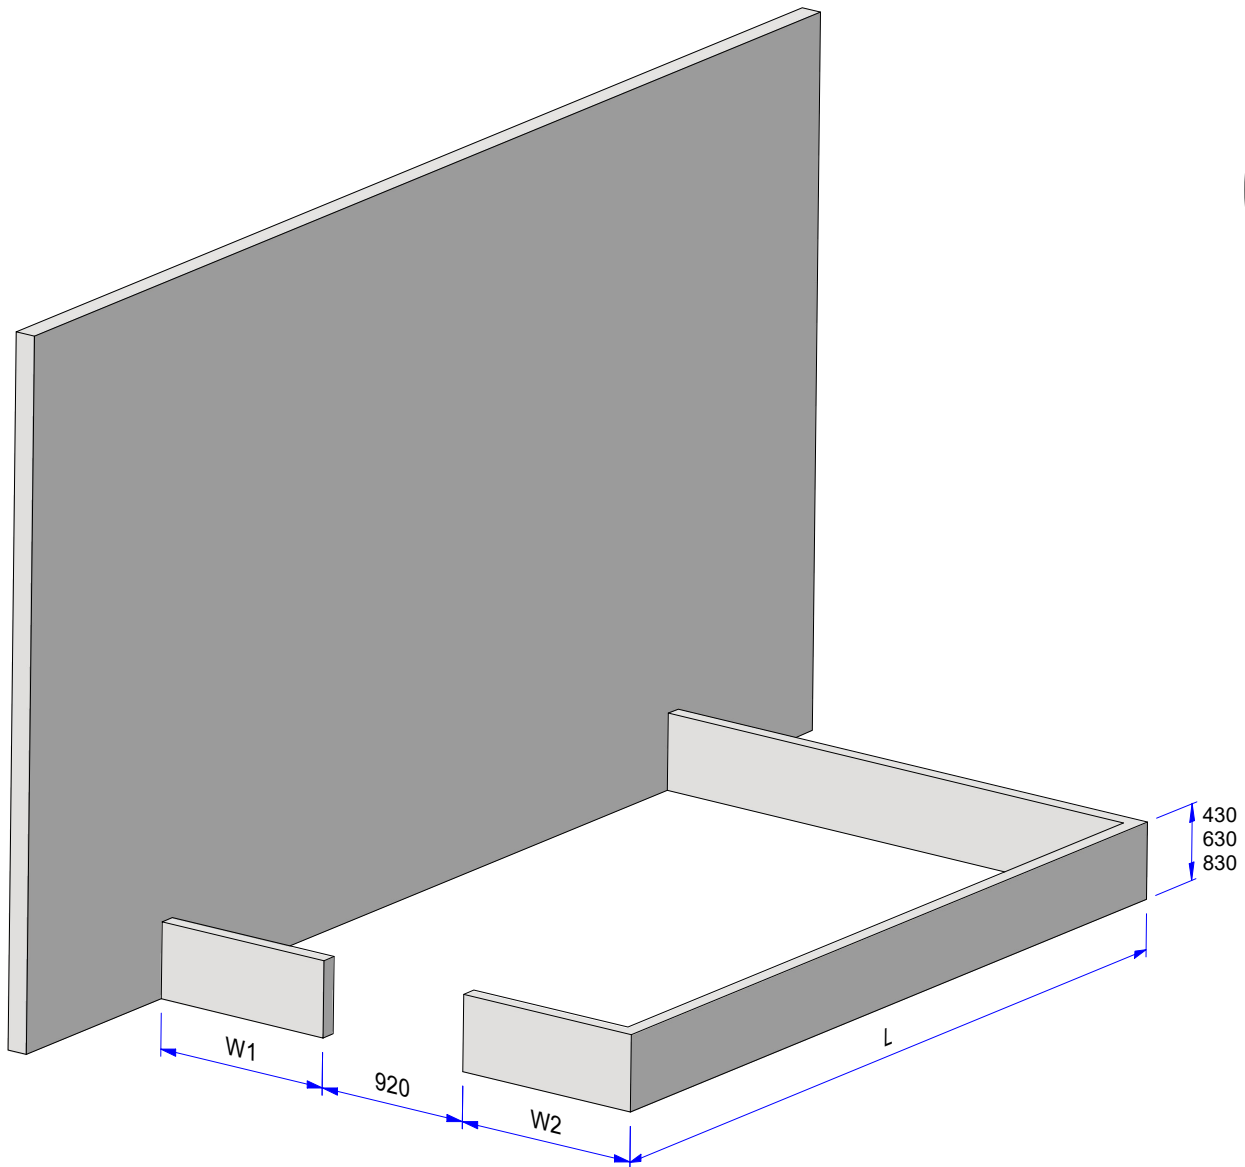

W1	W2	L
		2385
		3122
		3859
		4596
		5333
		6070
		6807
		7544
		8281
		9018