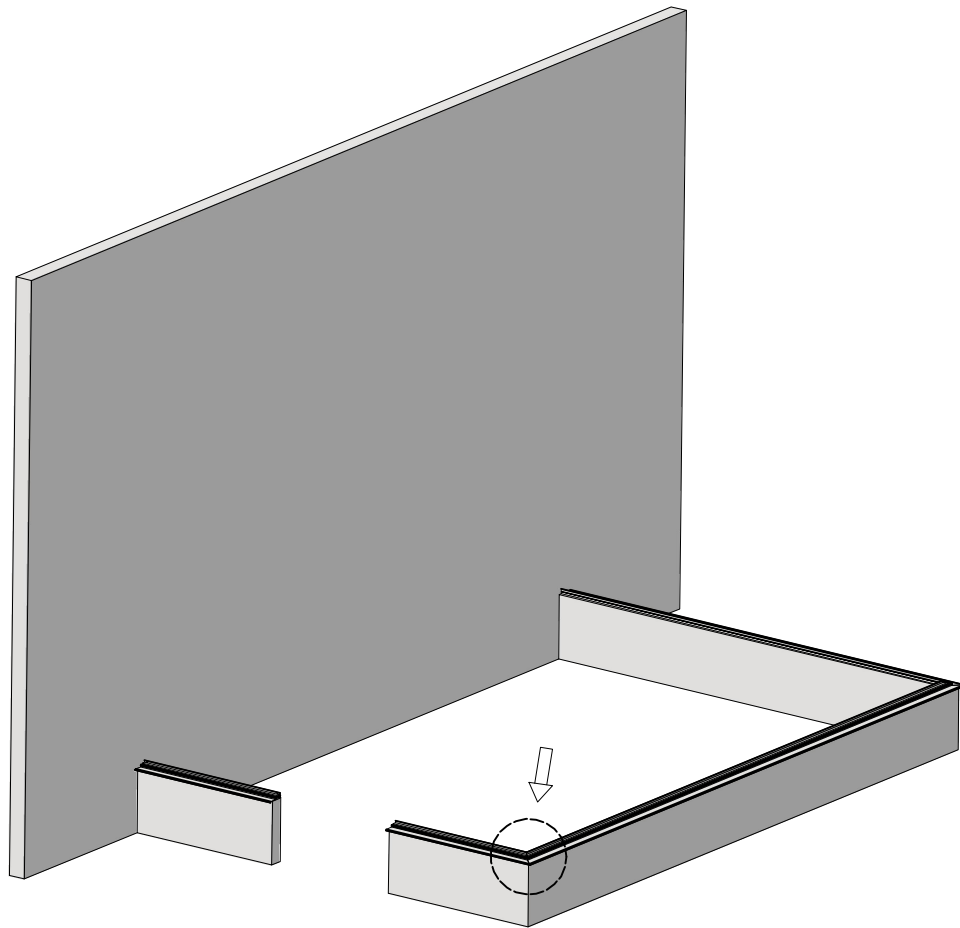

- Observera at en del profiler ligger i sockelprofilen!!
- Dra åt skruven och muttern handfast.

W1	W2	L
		2385
		3122
		3859
		4596
		5333
		6070
		6807
		7544
		8281
		9018

 = 8x40

 = 6x120

Ø = 8mm

 = M6x12