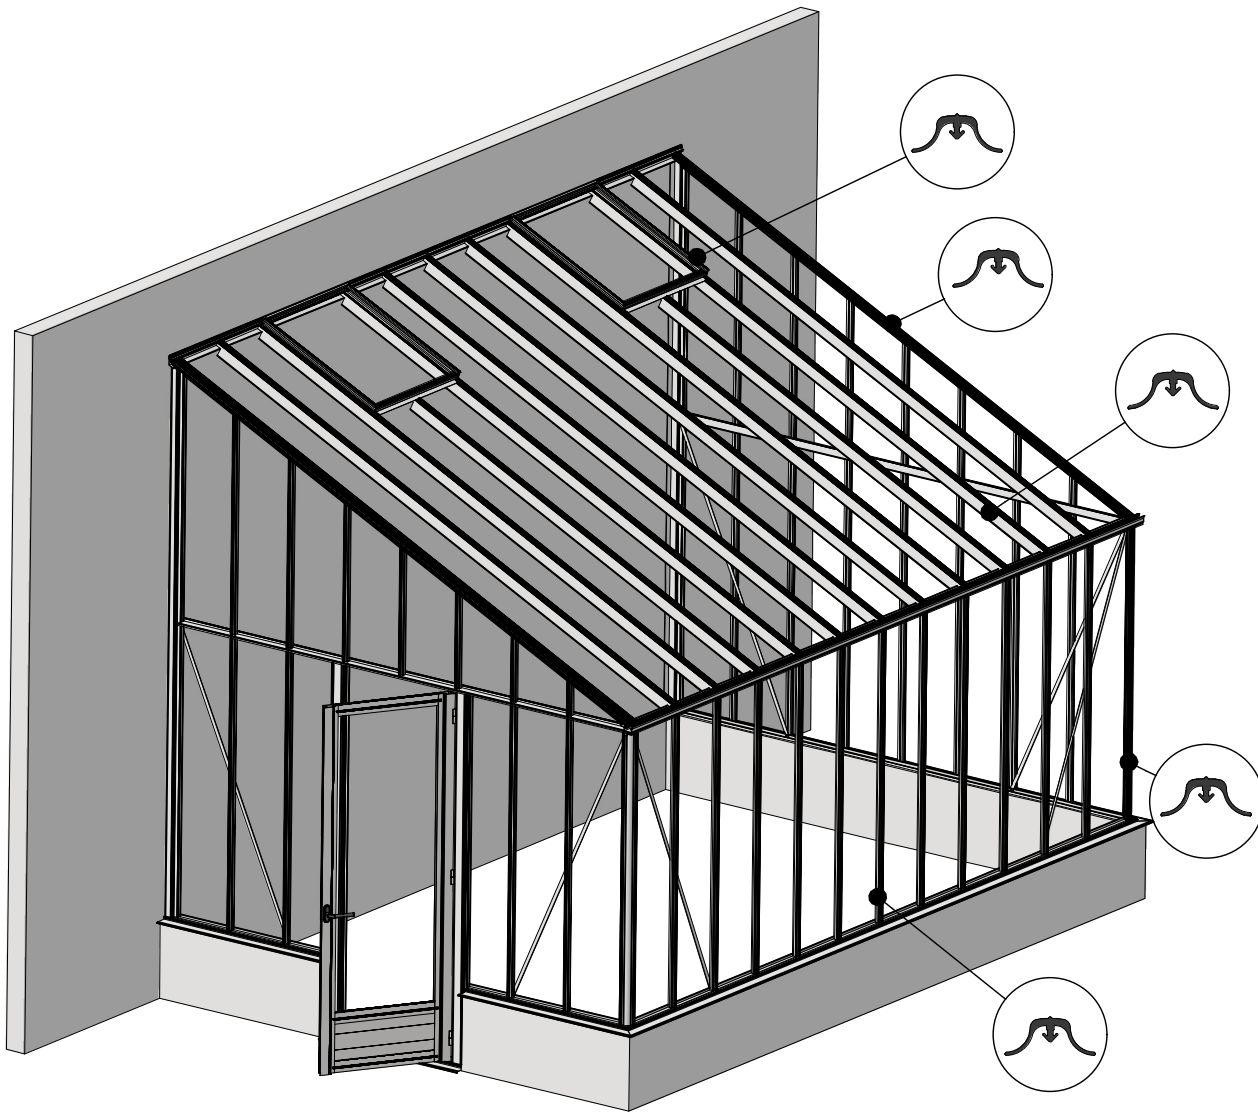

Glass Dimensions Nv Euro-serre

Muurserre special on wall

3,07m

25°

GlassH: 1250

Wall H : 830

Glass Size 730mm	Sides			Size Lenght x Wide			Roof	Size Lenght x Wide			m ²	m ²
	1250 x 360	1250 x 290	1175 x 730	3148 x 360	2308 x 360	825 x 730						
Muurserre special on wall 3,07m x 3,09m	20	2	1	6	2	1					10,6	9,1
Muurserre special on wall 3,07m x 3,80m	22	2	1	6	4	2					11,5	11,3
Muurserre special on wall 3,07m x 4,57m	24	2	1	8	4	2					12,4	13,6
Muurserre special on wall 3,07m x 5,30m	26	2	1	8	6	3					13,3	15,9
Muurserre special on wall 3,07m x 6,04m	28	2	1	10	6	3					14,2	18,1
Muurserre special on wall 3,07m x 6,77m	30	2	1	12	6	3					15,1	20,4
Muurserre special on wall 3,07m x 7,53m	32	2	1	12	8	4					16,0	22,7
Muurserre special on wall 3,07m x 8,30m	34	2	1	14	8	4					16,9	24,9

Points

Opgemaakt op 28-10-2022

POLY

 = 4,8x16

$\varnothing = 4\text{mm}$ 

40

Geleenlaan 1 - 3600 Genk

ref: Muurserre special on wall-001 Rev. 05.10.2023