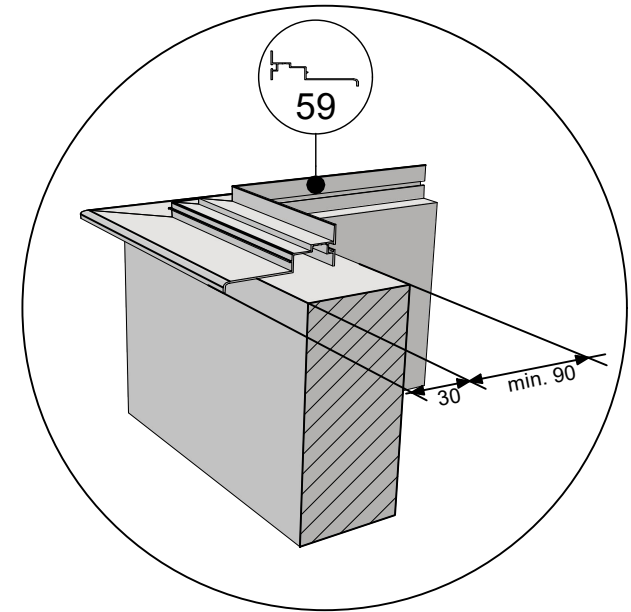

W1	W2	L
		2385
		3122
		3859
		4596
		5333
		6070
		6807
		7544
		8281
		9018