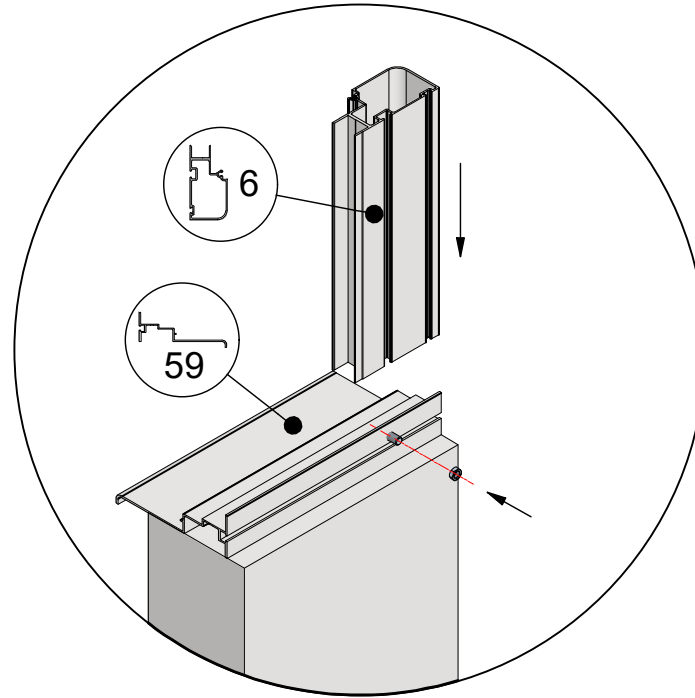

- Observera at en del profiler ligger i sockelprofilen!!
- Dra åt skruven och muttern handfast.

W1	W2	L
		2385
		3122
		3859
		4596
		5333
		6070
		6807
		7544
		8281
		9018

 = 8x40

 = 6x120

Ø = 8mm

 = M6x12

 = M6x12

 = M6x12

 = M6x16
 = M6x12

Poly

= 4,8x16

= M6x12

 = M6x10

Glass Dimensions Nv Euro-serre Muurserre special on wall 3,07m 11° GlassH: 1650 Wall H : 430

Points

Opgemaakt op 28-10-2022

Glass Dimensions Nv Euro-serre		Muurserre special on wall			3,07m	25°	GlassH: 1650		Wall H : 430			
Glass Size 730mm	Sides		Size Length x Wide		Roof	Size Length x Wide					m²	m²
	1650 x 360	1650 x 290	1615 x 730		3148 x 360	2308 x 360	825 x 730					
Muurserre special on wall 3,07m x 3,09m	20	2	1		6	2	1				14,0	9,1
Muurserre special on wall 3,07m x 3,80m	22	2	1		6	4	2				15,2	11,3
Muurserre special on wall 3,07m x 4,57m	24	2	1		8	4	2				16,4	13,6
Muurserre special on wall 3,07m x 5,30m	26	2	1		8	6	3				17,6	15,9
Muurserre special on wall 3,07m x 6,04m	28	2	1		10	6	3				18,8	18,1
Muurserre special on wall 3,07m x 6,77m	30	2	1		12	6	3				20,0	20,4
Muurserre special on wall 3,07m x 7,53m	32	2	1		12	8	4				21,1	22,7
Muurserre special on wall 3,07m x 8,30m	34	2	1		14	8	4				22,3	24,9
Points											3,01 m²	