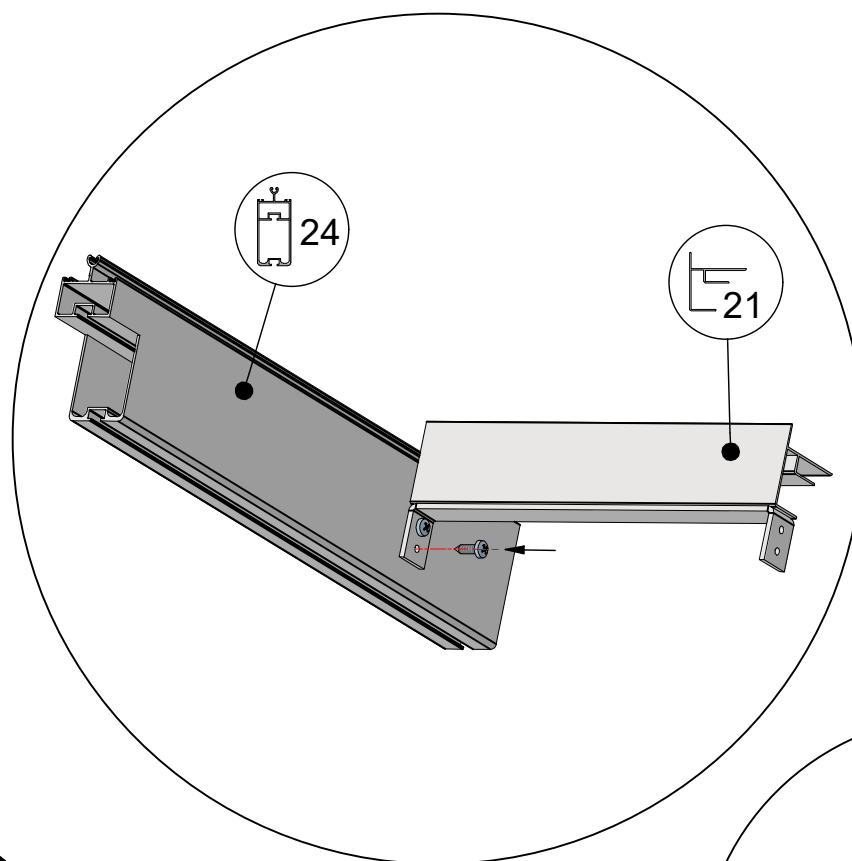

Glass Dimensions Nv Euro-serre		Muurserre special on wall			3,07m	25°	GlassH: 1450		Wall H : 630			
Glass Size 730mm	Sides		Size Length x Wide		Roof	Size Length x Wide					m²	m²
	1450 x 360	1450 x 290	1350 x 730		3148 x 360	2308 x 360	825 x 730					
Muurserre special on wall 3,07m x 3,09m	20	2	1		6	2	1				12,3	9,1
Muurserre special on wall 3,07m x 3,80m	22	2	1		6	4	2				13,3	11,3
Muurserre special on wall 3,07m x 4,57m	24	2	1		8	4	2				14,4	13,6
Muurserre special on wall 3,07m x 5,30m	26	2	1		8	6	3				15,4	15,9
Muurserre special on wall 3,07m x 6,04m	28	2	1		10	6	3				16,4	18,1
Muurserre special on wall 3,07m x 6,77m	30	2	1		12	6	3				17,5	20,4
Muurserre special on wall 3,07m x 7,53m	32	2	1		12	8	4				18,5	22,7
Muurserre special on wall 3,07m x 8,30m	34	2	1		14	8	4				19,6	24,9
Points											3,01 m²	

Glass Dimensions Nv Euro-serre

Muurserre special on wall

3,07m

25°

GlassH: 1250

Wall H : 830

Glass Size 730mm	Sides			Size Lenght x Wide			Roof	Size Lenght x Wide			m ²	m ²
	1250 x 360	1250 x 290	1175 x 730	3148 x 360	2308 x 360	825 x 730						
Muurserre special on wall 3,07m x 3,09m	20	2	1	6	2	1					10,6	9,1
Muurserre special on wall 3,07m x 3,80m	22	2	1	6	4	2					11,5	11,3
Muurserre special on wall 3,07m x 4,57m	24	2	1	8	4	2					12,4	13,6
Muurserre special on wall 3,07m x 5,30m	26	2	1	8	6	3					13,3	15,9
Muurserre special on wall 3,07m x 6,04m	28	2	1	10	6	3					14,2	18,1
Muurserre special on wall 3,07m x 6,77m	30	2	1	12	6	3					15,1	20,4
Muurserre special on wall 3,07m x 7,53m	32	2	1	12	8	4					16,0	22,7
Muurserre special on wall 3,07m x 8,30m	34	2	1	14	8	4					16,9	24,9

Points

Opgemaakt op 28-10-2022

POLY

 = 4,8x16

$\varnothing = 4\text{mm}$ 

40

Geleenlaan 1 - 3600 Genk

ref: Muurserre special on wall-001 Rev. 05.10.2023