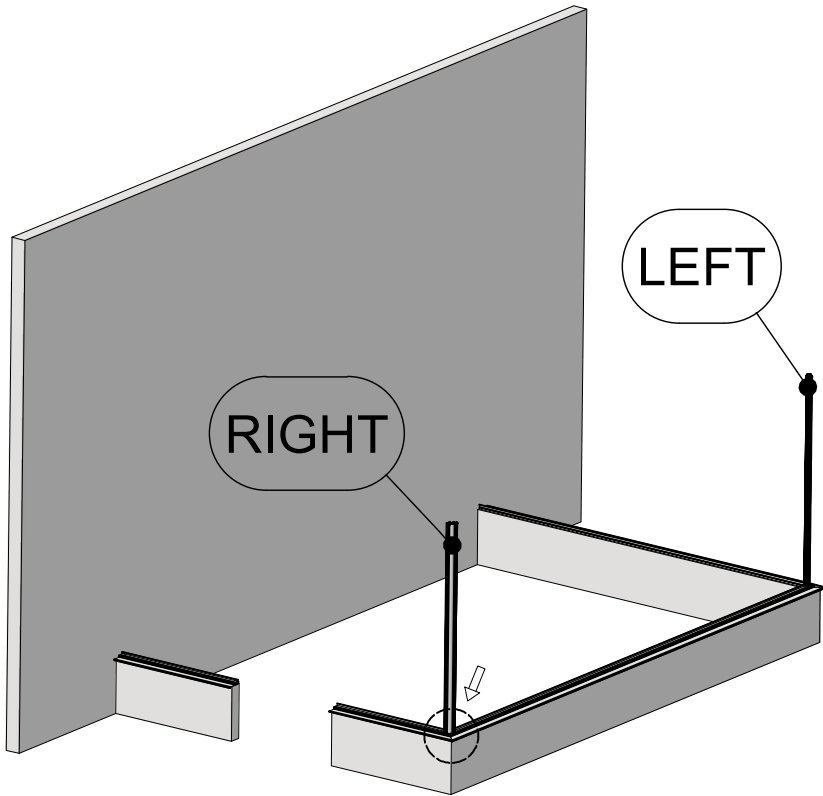

- Observera at en del profiler ligger i sockelprofilen!!
- Dra åt skruven och muttern handfast.

W1	W2	L
		2385
		3122
		3859
		4596
		5333
		6070
		6807
		7544
		8281
		9018

 = 8x40

 = 6x120

Ø = 8mm

 = M6x12