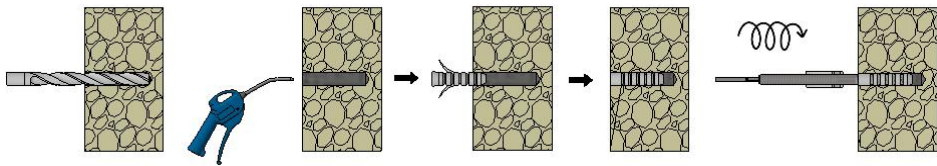

Points

Opgemaakt op 28-10-2022

POLY

 = 4,8x16

$\varnothing = 4\text{mm}$ 

40

Geleenlaan 1 - 3600 Genk

ref: Muurserre special on wall-001 Rev. 05.10.2023