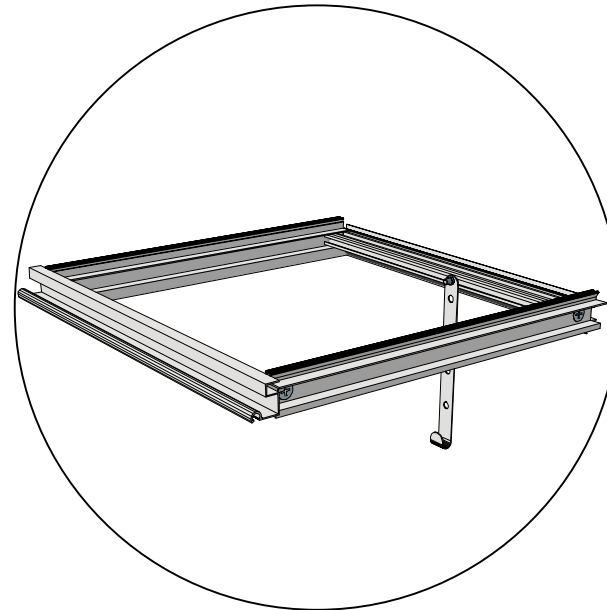

Glass Dimensions Nv Euro-serre

Muurserre special on wall

3,07m

25°

GlassH: 1250

Wall H : 830

Glass Size 730mm	Sides			Size Lenght x Wide			Roof	Size Lenght x Wide			m ²	m ²
	1250 x 360	1250 x 290	1175 x 730	3148 x 360	2308 x 360	825 x 730						
Muurserre special on wall 3,07m x 3,09m	20	2	1	6	2	1					10,6	9,1
Muurserre special on wall 3,07m x 3,80m	22	2	1	6	4	2					11,5	11,3
Muurserre special on wall 3,07m x 4,57m	24	2	1	8	4	2					12,4	13,6
Muurserre special on wall 3,07m x 5,30m	26	2	1	8	6	3					13,3	15,9
Muurserre special on wall 3,07m x 6,04m	28	2	1	10	6	3					14,2	18,1
Muurserre special on wall 3,07m x 6,77m	30	2	1	12	6	3					15,1	20,4
Muurserre special on wall 3,07m x 7,53m	32	2	1	12	8	4					16,0	22,7
Muurserre special on wall 3,07m x 8,30m	34	2	1	14	8	4					16,9	24,9

Points

Opgemaakt op 28-10-2022

POLY

 = 4,8x16

$\varnothing = 4\text{mm}$ 

40

Geleenlaan 1 - 3600 Genk

ref: Muurserre special on wall-001 Rev. 05.10.2023