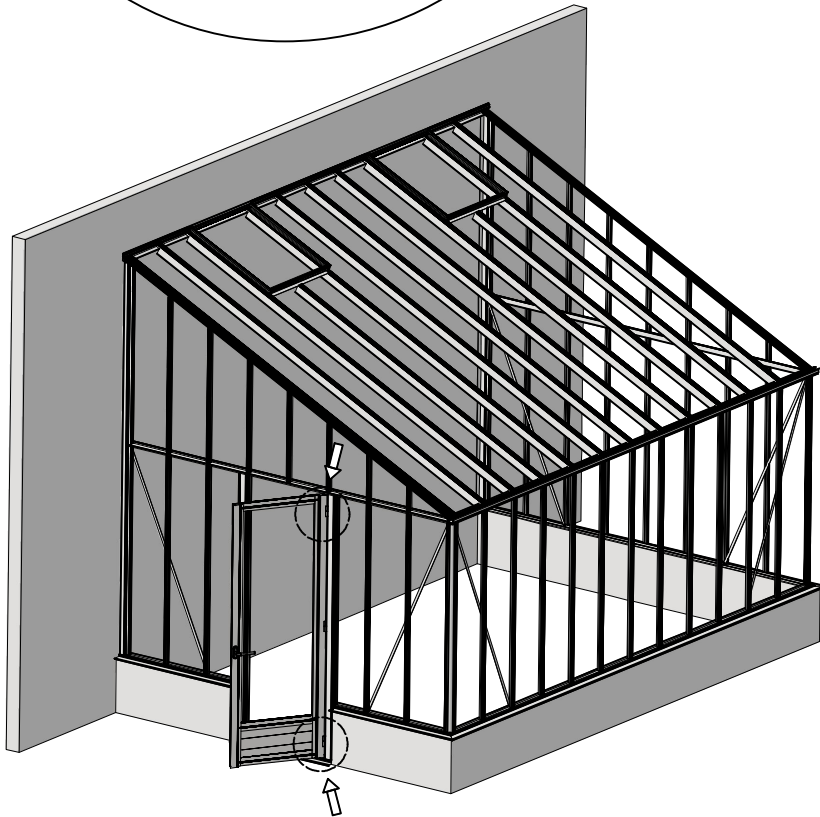

 = M6x12

 = M6x12

 = M6x16
 = M6x12

Poly

= 4,8x16

= M6x12

 = M6x10

Glass Dimensions Nv Euro-serre Muurserre special on wall 3,07m 11° GlassH: 1650 Wall H : 430

Glass Size 730mm	Sides			Size Lenght x Wide			Roof	Size Lenght x Wide			m ²	m ²
	1650 x 360	1650 x 290	1615 x 730	3073 x 360	2233 x 360	825 x 730						
Muurserre special on wall 3,07m x 3,09m	20	2	1	6	2	1					14,0	8,8
Muurserre special on wall 3,07m x 3,80m	22	2	1	6	4	2					15,2	11,1
Muurserre special on wall 3,07m x 4,57m	24	2	1	8	4	2					16,4	13,3
Muurserre special on wall 3,07m x 5,30m	26	2	1	8	6	3					17,6	15,5
Muurserre special on wall 3,07m x 6,04m	28	2	1	10	6	3					18,8	17,7
Muurserre special on wall 3,07m x 6,77m	30	2	1	12	6	3					20,0	19,9
Muurserre special on wall 3,07m x 7,53m	32	2	1	12	8	4					21,1	22,1
Muurserre special on wall 3,07m x 8,30m	34	2	1	14	8	4					22,3	24,3

Glass Dimensions Nv Euro-serre Muurserre special on wall 3,07m 11° GlassH: 1450 Wall H : 630

Glass Size 730mm	Sides			Size Lenght x Wide			Roof	Size Lenght x Wide			m ²	m ²
	1450 x 360	1450 x 290	1350 x 730	3073 x 360	2233 x 360	825 x 730						
Muurserre special on wall 3,07m x 3,09m	20	2	1	6	2	1					12,3	8,8
Muurserre special on wall 3,07m x 3,80m	22	2	1	6	4	2					13,3	11,1
Muurserre special on wall 3,07m x 4,57m	24	2	1	8	4	2					14,4	13,3
Muurserre special on wall 3,07m x 5,30m	26	2	1	8	6	3					15,4	15,5
Muurserre special on wall 3,07m x 6,04m	28	2	1	10	6	3					16,4	17,7
Muurserre special on wall 3,07m x 6,77m	30	2	1	12	6	3					17,5	19,9
Muurserre special on wall 3,07m x 7,53m	32	2	1	12	8	4					18,5	22,1
Muurserre special on wall 3,07m x 8,30m	34	2	1	14	8	4					19,6	24,3