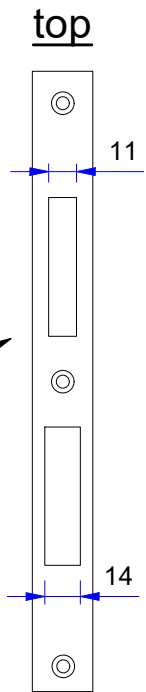

 = M6x12

 = M6x12

 = M6x12

 = 8x40  = M5x60

 = 8x40  = M5x60

Ø = 8mm 

 = 4,8x16

Ø = 4mm 

 = M6x12

 = M6x12

 = M6x16
 = M6x12

Poly

= 4,8x16

= M6x12

 = M6x10

Glass Dimensions Nv Euro-serre Muurserre special on wall 3,07m 11° GlassH: 1650 Wall H : 430

Glass Size 730mm	Sides			Size Lenght x Wide			Roof	Size Lenght x Wide			m ²	m ²
	1650 x 360	1650 x 290	1615 x 730	3073 x 360	2233 x 360	825 x 730						
Muurserre special on wall 3,07m x 3,09m	20	2	1	6	2	1					14,0	8,8
Muurserre special on wall 3,07m x 3,80m	22	2	1	6	4	2					15,2	11,1
Muurserre special on wall 3,07m x 4,57m	24	2	1	8	4	2					16,4	13,3
Muurserre special on wall 3,07m x 5,30m	26	2	1	8	6	3					17,6	15,5
Muurserre special on wall 3,07m x 6,04m	28	2	1	10	6	3					18,8	17,7
Muurserre special on wall 3,07m x 6,77m	30	2	1	12	6	3					20,0	19,9
Muurserre special on wall 3,07m x 7,53m	32	2	1	12	8	4					21,1	22,1
Muurserre special on wall 3,07m x 8,30m	34	2	1	14	8	4					22,3	24,3

Glass Dimensions Nv Euro-serre Muurserre special on wall 3,07m 11° GlassH: 1450 Wall H : 630

Glass Size 730mm	Sides			Size Lenght x Wide			Roof	Size Lenght x Wide			m ²	m ²
	1450 x 360	1450 x 290	1350 x 730	3073 x 360	2233 x 360	825 x 730						
Muurserre special on wall 3,07m x 3,09m	20	2	1	6	2	1					12,3	8,8
Muurserre special on wall 3,07m x 3,80m	22	2	1	6	4	2					13,3	11,1
Muurserre special on wall 3,07m x 4,57m	24	2	1	8	4	2					14,4	13,3
Muurserre special on wall 3,07m x 5,30m	26	2	1	8	6	3					15,4	15,5
Muurserre special on wall 3,07m x 6,04m	28	2	1	10	6	3					16,4	17,7
Muurserre special on wall 3,07m x 6,77m	30	2	1	12	6	3					17,5	19,9
Muurserre special on wall 3,07m x 7,53m	32	2	1	12	8	4					18,5	22,1
Muurserre special on wall 3,07m x 8,30m	34	2	1	14	8	4					19,6	24,3