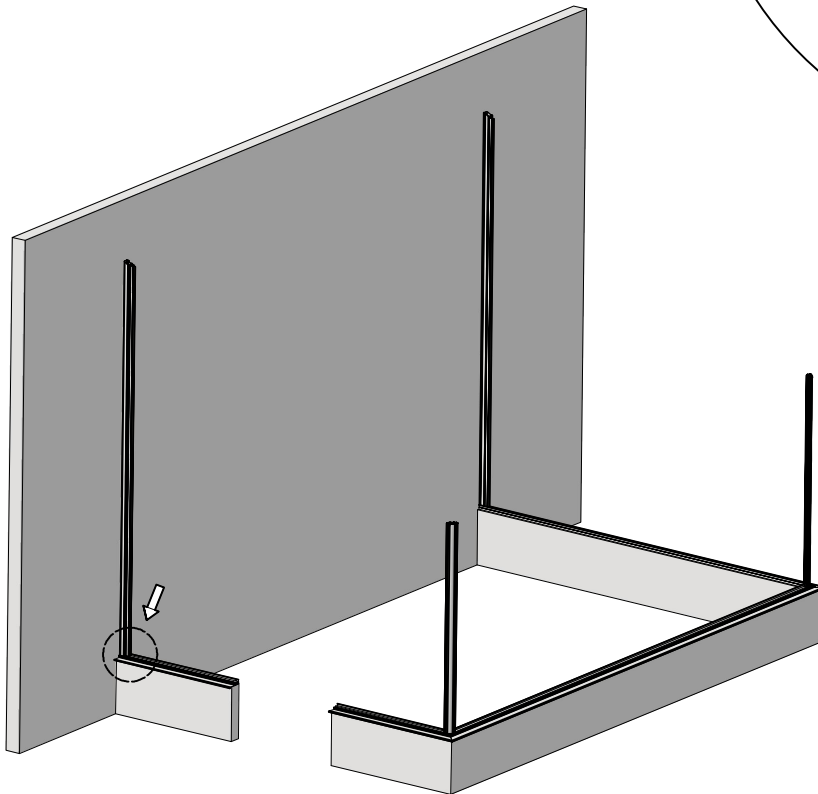

- Observera at en del profiler ligger i sockelprofilen!!
- Dra åt skruven och muttern handfast.

W1	W2	L
		2385
		3122
		3859
		4596
		5333
		6070
		6807
		7544
		8281
		9018

 = 8x40

 = 6x120

Ø = 8mm

 = M6x12