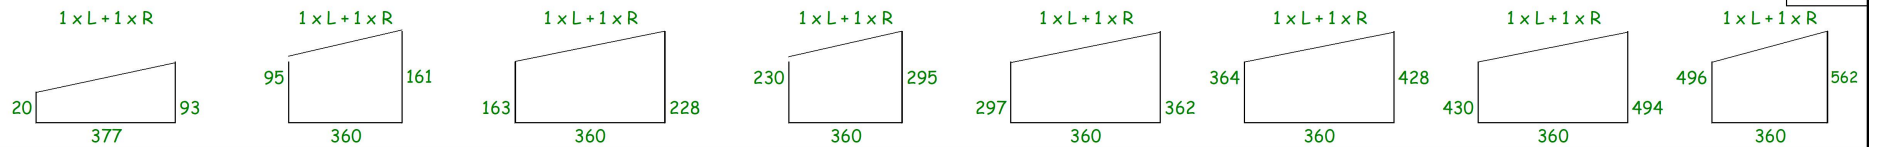

Glass Dimensions Nv Euro-serre

Muurserre special on wall 3,07m 11° GlassH: 1250

Wall H : 830

Glass Size 730mm	Sides			Size Lenght x Wide			Roof	Size Lenght x Wide			m²	m²
	1250 x 360	1250 x 290	1175 x 730				3073 x 360	2233 x 360	825 x 730			
Muurserre special on wall 3,07m x 3,09m	20	2	1				6	2	1		10,6	8,8
Muurserre special on wall 3,07m x 3,80m	22	2	1				6	4	2		11,5	11,1
Muurserre special on wall 3,07m x 4,57m	24	2	1				8	4	2		12,4	13,3
Muurserre special on wall 3,07m x 5,30m	26	2	1				8	6	3		13,3	15,5
Muurserre special on wall 3,07m x 6,04m	28	2	1				10	6	3		14,2	17,7
Muurserre special on wall 3,07m x 6,77m	30	2	1				12	6	3		15,1	19,9
Muurserre special on wall 3,07m x 7,53m	32	2	1				12	8	4		16,0	22,1
Muurserre special on wall 3,07m x 8,30m	34	2	1				14	8	4		16,9	24,3

Points

Opgemaakt op 28-10-2022