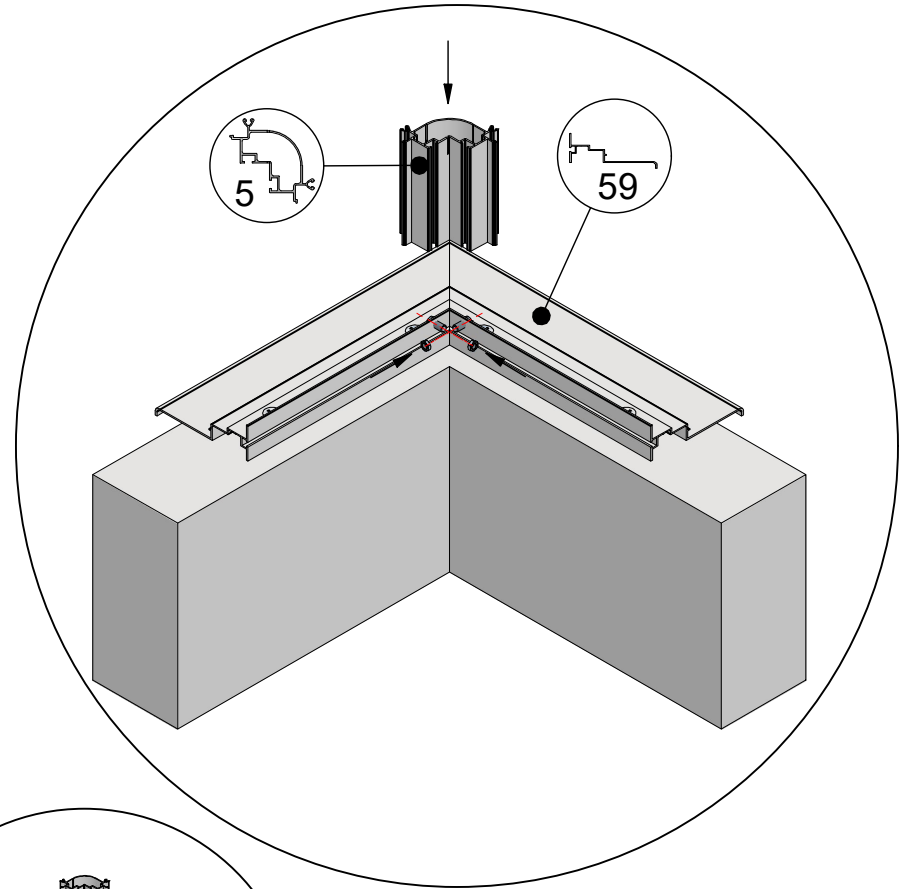

- Observera at en del profiler ligger i sockelprofilen!!
- Dra åt skruven och muttern handfast.

W1	W2	L
		2385
		3122
		3859
		4596
		5333
		6070
		6807
		7544
		8281
		9018

 = 8x40

 = 6x120

Ø = 8mm

 = M6x12

Points

Opgemaakt op 28-10-2022

Glass Dimensions Nv Euro-serre		Muurserre special on wall			3,07m	25°	GlassH: 1650		Wall H : 430			
Glass Size 730mm	Sides		Size Length x Wide		Roof	Size Length x Wide					m²	m²
	1650 x 360	1650 x 290	1615 x 730		3148 x 360	2308 x 360	825 x 730					
Muurserre special on wall 3,07m x 3,09m	20	2	1		6	2	1				14,0	9,1
Muurserre special on wall 3,07m x 3,80m	22	2	1		6	4	2				15,2	11,3
Muurserre special on wall 3,07m x 4,57m	24	2	1		8	4	2				16,4	13,6
Muurserre special on wall 3,07m x 5,30m	26	2	1		8	6	3				17,6	15,9
Muurserre special on wall 3,07m x 6,04m	28	2	1		10	6	3				18,8	18,1
Muurserre special on wall 3,07m x 6,77m	30	2	1		12	6	3				20,0	20,4
Muurserre special on wall 3,07m x 7,53m	32	2	1		12	8	4				21,1	22,7
Muurserre special on wall 3,07m x 8,30m	34	2	1		14	8	4				22,3	24,9
Points											3,01 m²	

Glass Dimensions Nv Euro-serre

Muurserre special on wall

3,07m

25°

GlassH: 1250

Wall H : 830

Glass Size 730mm	Sides			Size Lenght x Wide			Roof	Size Lenght x Wide			m ²	m ²
	1250 x 360	1250 x 290	1175 x 730	3148 x 360	2308 x 360	825 x 730						
Muurserre special on wall 3,07m x 3,09m	20	2	1	6	2	1					10,6	9,1
Muurserre special on wall 3,07m x 3,80m	22	2	1	6	4	2					11,5	11,3
Muurserre special on wall 3,07m x 4,57m	24	2	1	8	4	2					12,4	13,6
Muurserre special on wall 3,07m x 5,30m	26	2	1	8	6	3					13,3	15,9
Muurserre special on wall 3,07m x 6,04m	28	2	1	10	6	3					14,2	18,1
Muurserre special on wall 3,07m x 6,77m	30	2	1	12	6	3					15,1	20,4
Muurserre special on wall 3,07m x 7,53m	32	2	1	12	8	4					16,0	22,7
Muurserre special on wall 3,07m x 8,30m	34	2	1	14	8	4					16,9	24,9