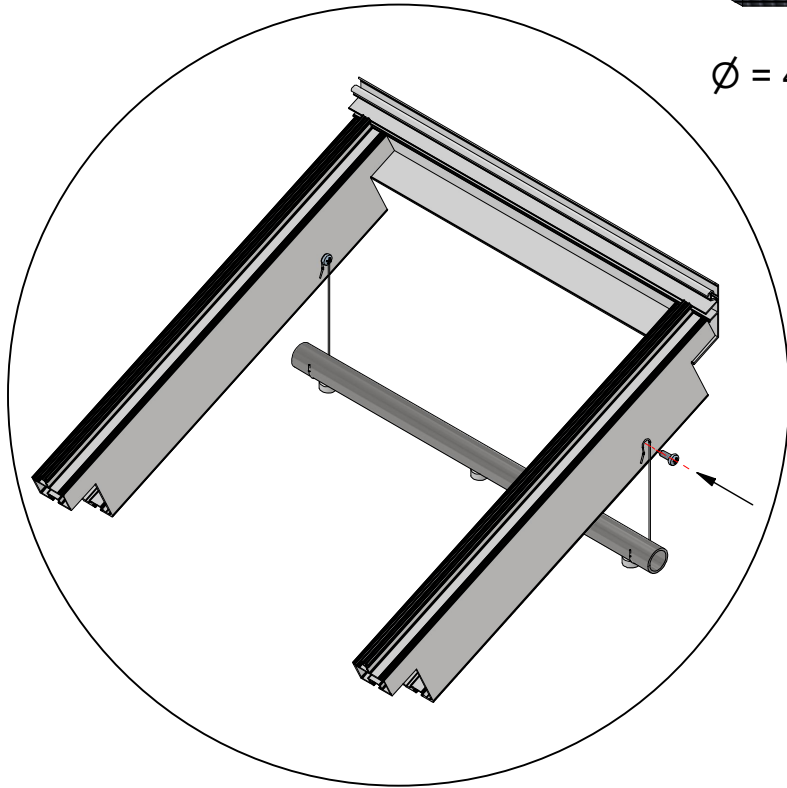

Glass Dimensions Nv Euro-serre

Muurserre special on wall

3,07m

25°

GlassH: 1250

Wall H : 830

Glass Size 730mm	Sides			Size Lenght x Wide			Roof	Size Lenght x Wide			m ²	m ²
	1250 x 360	1250 x 290	1175 x 730	3148 x 360	2308 x 360	825 x 730						
Muurserre special on wall 3,07m x 3,09m	20	2	1	6	2	1					10,6	9,1
Muurserre special on wall 3,07m x 3,80m	22	2	1	6	4	2					11,5	11,3
Muurserre special on wall 3,07m x 4,57m	24	2	1	8	4	2					12,4	13,6
Muurserre special on wall 3,07m x 5,30m	26	2	1	8	6	3					13,3	15,9
Muurserre special on wall 3,07m x 6,04m	28	2	1	10	6	3					14,2	18,1
Muurserre special on wall 3,07m x 6,77m	30	2	1	12	6	3					15,1	20,4
Muurserre special on wall 3,07m x 7,53m	32	2	1	12	8	4					16,0	22,7
Muurserre special on wall 3,07m x 8,30m	34	2	1	14	8	4					16,9	24,9

Points

Opgemaakt op 28-10-2022

POLY

 = 4,8x16

$\varnothing = 4\text{mm}$ 

40

Geleenlaan 1 - 3600 Genk

ref: Muurserre special on wall-001 Rev. 05.10.2023