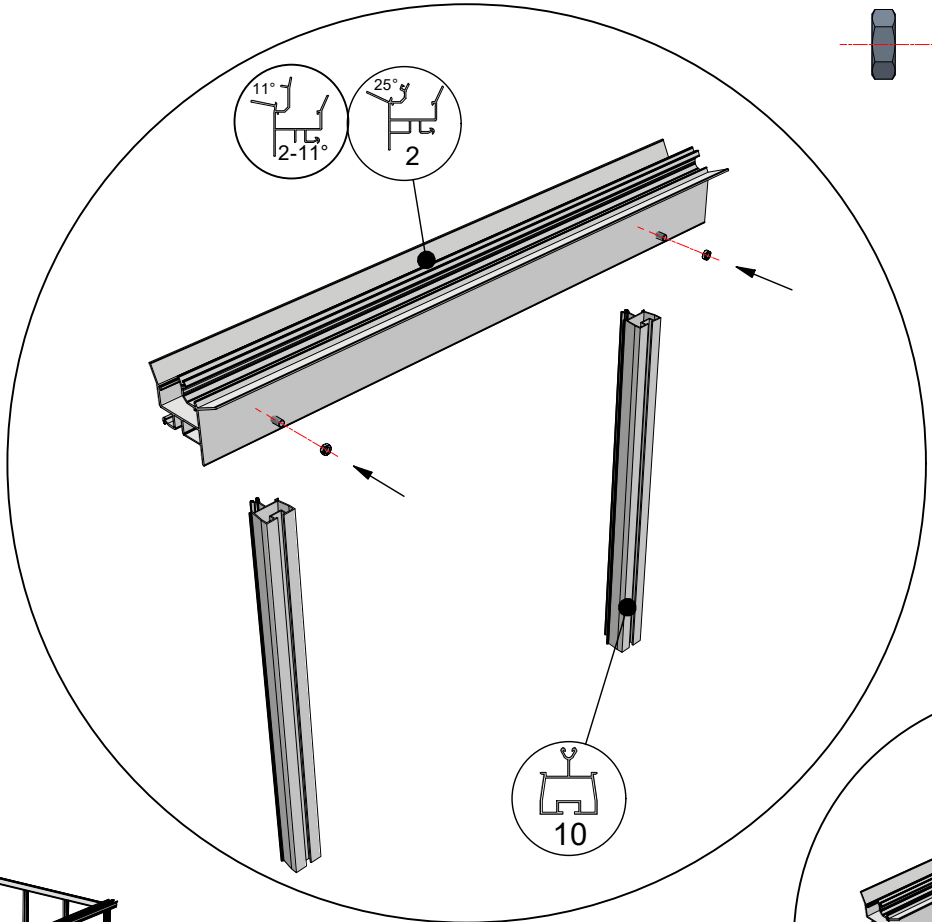

 = M6x12

 = M6x12

10

Euro-Muurserre > 6,04

 = M6x12 (4x)

 = M6x12

 = M6x12

 = M6x12

 = M6x12

 = M6x12

 = M6x12

 = 8x40  = M5x60

 = 8x40  = M5x60

Ø = 8mm 

 = 4,8x16

Ø = 4mm 

 = M6x12

 = M6x12

 = M6x16
 = M6x12

Poly

= 4,8x16

= M6x12

 = M6x10

Glass Dimensions Nv Euro-serre Muurserre special on wall 3,07m 11° GlassH: 1650 Wall H : 430

Glass Dimensions Nv Euro-serre

Muurserre special on wall

3,07m

25°

GlassH: 1250

Wall H : 830

Glass Size 730mm	Sides			Size Lenght x Wide			Roof	Size Lenght x Wide			m ²	m ²
	1250 x 360	1250 x 290	1175 x 730	3148 x 360	2308 x 360	825 x 730						
Muurserre special on wall 3,07m x 3,09m	20	2	1	6	2	1					10,6	9,1
Muurserre special on wall 3,07m x 3,80m	22	2	1	6	4	2					11,5	11,3
Muurserre special on wall 3,07m x 4,57m	24	2	1	8	4	2					12,4	13,6
Muurserre special on wall 3,07m x 5,30m	26	2	1	8	6	3					13,3	15,9
Muurserre special on wall 3,07m x 6,04m	28	2	1	10	6	3					14,2	18,1
Muurserre special on wall 3,07m x 6,77m	30	2	1	12	6	3					15,1	20,4
Muurserre special on wall 3,07m x 7,53m	32	2	1	12	8	4					16,0	22,7
Muurserre special on wall 3,07m x 8,30m	34	2	1	14	8	4					16,9	24,9