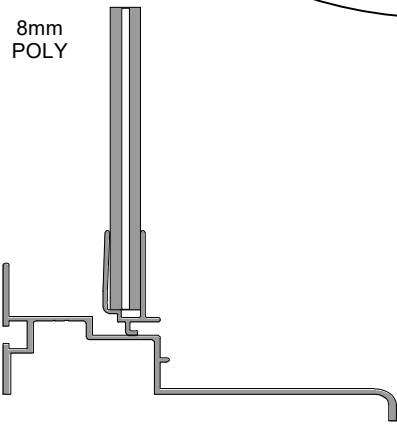

Glass Dimensions Nv Euro-serre		Muurserre special on wall			3,07m	25°	GlassH: 1450		Wall H : 630			
Glass Size 730mm	Sides		Size Length x Wide		Roof	Size Length x Wide					m²	m²
	1450 x 360	1450 x 290	1350 x 730		3148 x 360	2308 x 360	825 x 730					
Muurserre special on wall 3,07m x 3,09m	20	2	1		6	2	1				12,3	9,1
Muurserre special on wall 3,07m x 3,80m	22	2	1		6	4	2				13,3	11,3
Muurserre special on wall 3,07m x 4,57m	24	2	1		8	4	2				14,4	13,6
Muurserre special on wall 3,07m x 5,30m	26	2	1		8	6	3				15,4	15,9
Muurserre special on wall 3,07m x 6,04m	28	2	1		10	6	3				16,4	18,1
Muurserre special on wall 3,07m x 6,77m	30	2	1		12	6	3				17,5	20,4
Muurserre special on wall 3,07m x 7,53m	32	2	1		12	8	4				18,5	22,7
Muurserre special on wall 3,07m x 8,30m	34	2	1		14	8	4				19,6	24,9
Points											3,01 m²	

Glass Dimensions Nv Euro-serre

Muurserre special on wall

3,07m

25°

GlassH: 1250

Wall H : 830

Glass Size 730mm	Sides			Size Lenght x Wide			Roof	Size Lenght x Wide			m ²	m ²
	1250 x 360	1250 x 290	1175 x 730	3148 x 360	2308 x 360	825 x 730						
Muurserre special on wall 3,07m x 3,09m	20	2	1	6	2	1					10,6	9,1
Muurserre special on wall 3,07m x 3,80m	22	2	1	6	4	2					11,5	11,3
Muurserre special on wall 3,07m x 4,57m	24	2	1	8	4	2					12,4	13,6
Muurserre special on wall 3,07m x 5,30m	26	2	1	8	6	3					13,3	15,9
Muurserre special on wall 3,07m x 6,04m	28	2	1	10	6	3					14,2	18,1
Muurserre special on wall 3,07m x 6,77m	30	2	1	12	6	3					15,1	20,4
Muurserre special on wall 3,07m x 7,53m	32	2	1	12	8	4					16,0	22,7
Muurserre special on wall 3,07m x 8,30m	34	2	1	14	8	4					16,9	24,9

Points

Opgemaakt op 28-10-2022

POLY

 = 4,8x16

$\varnothing = 4\text{mm}$ 

40

Geleenlaan 1 - 3600 Genk

ref: Muurserre special on wall-001 Rev. 05.10.2023