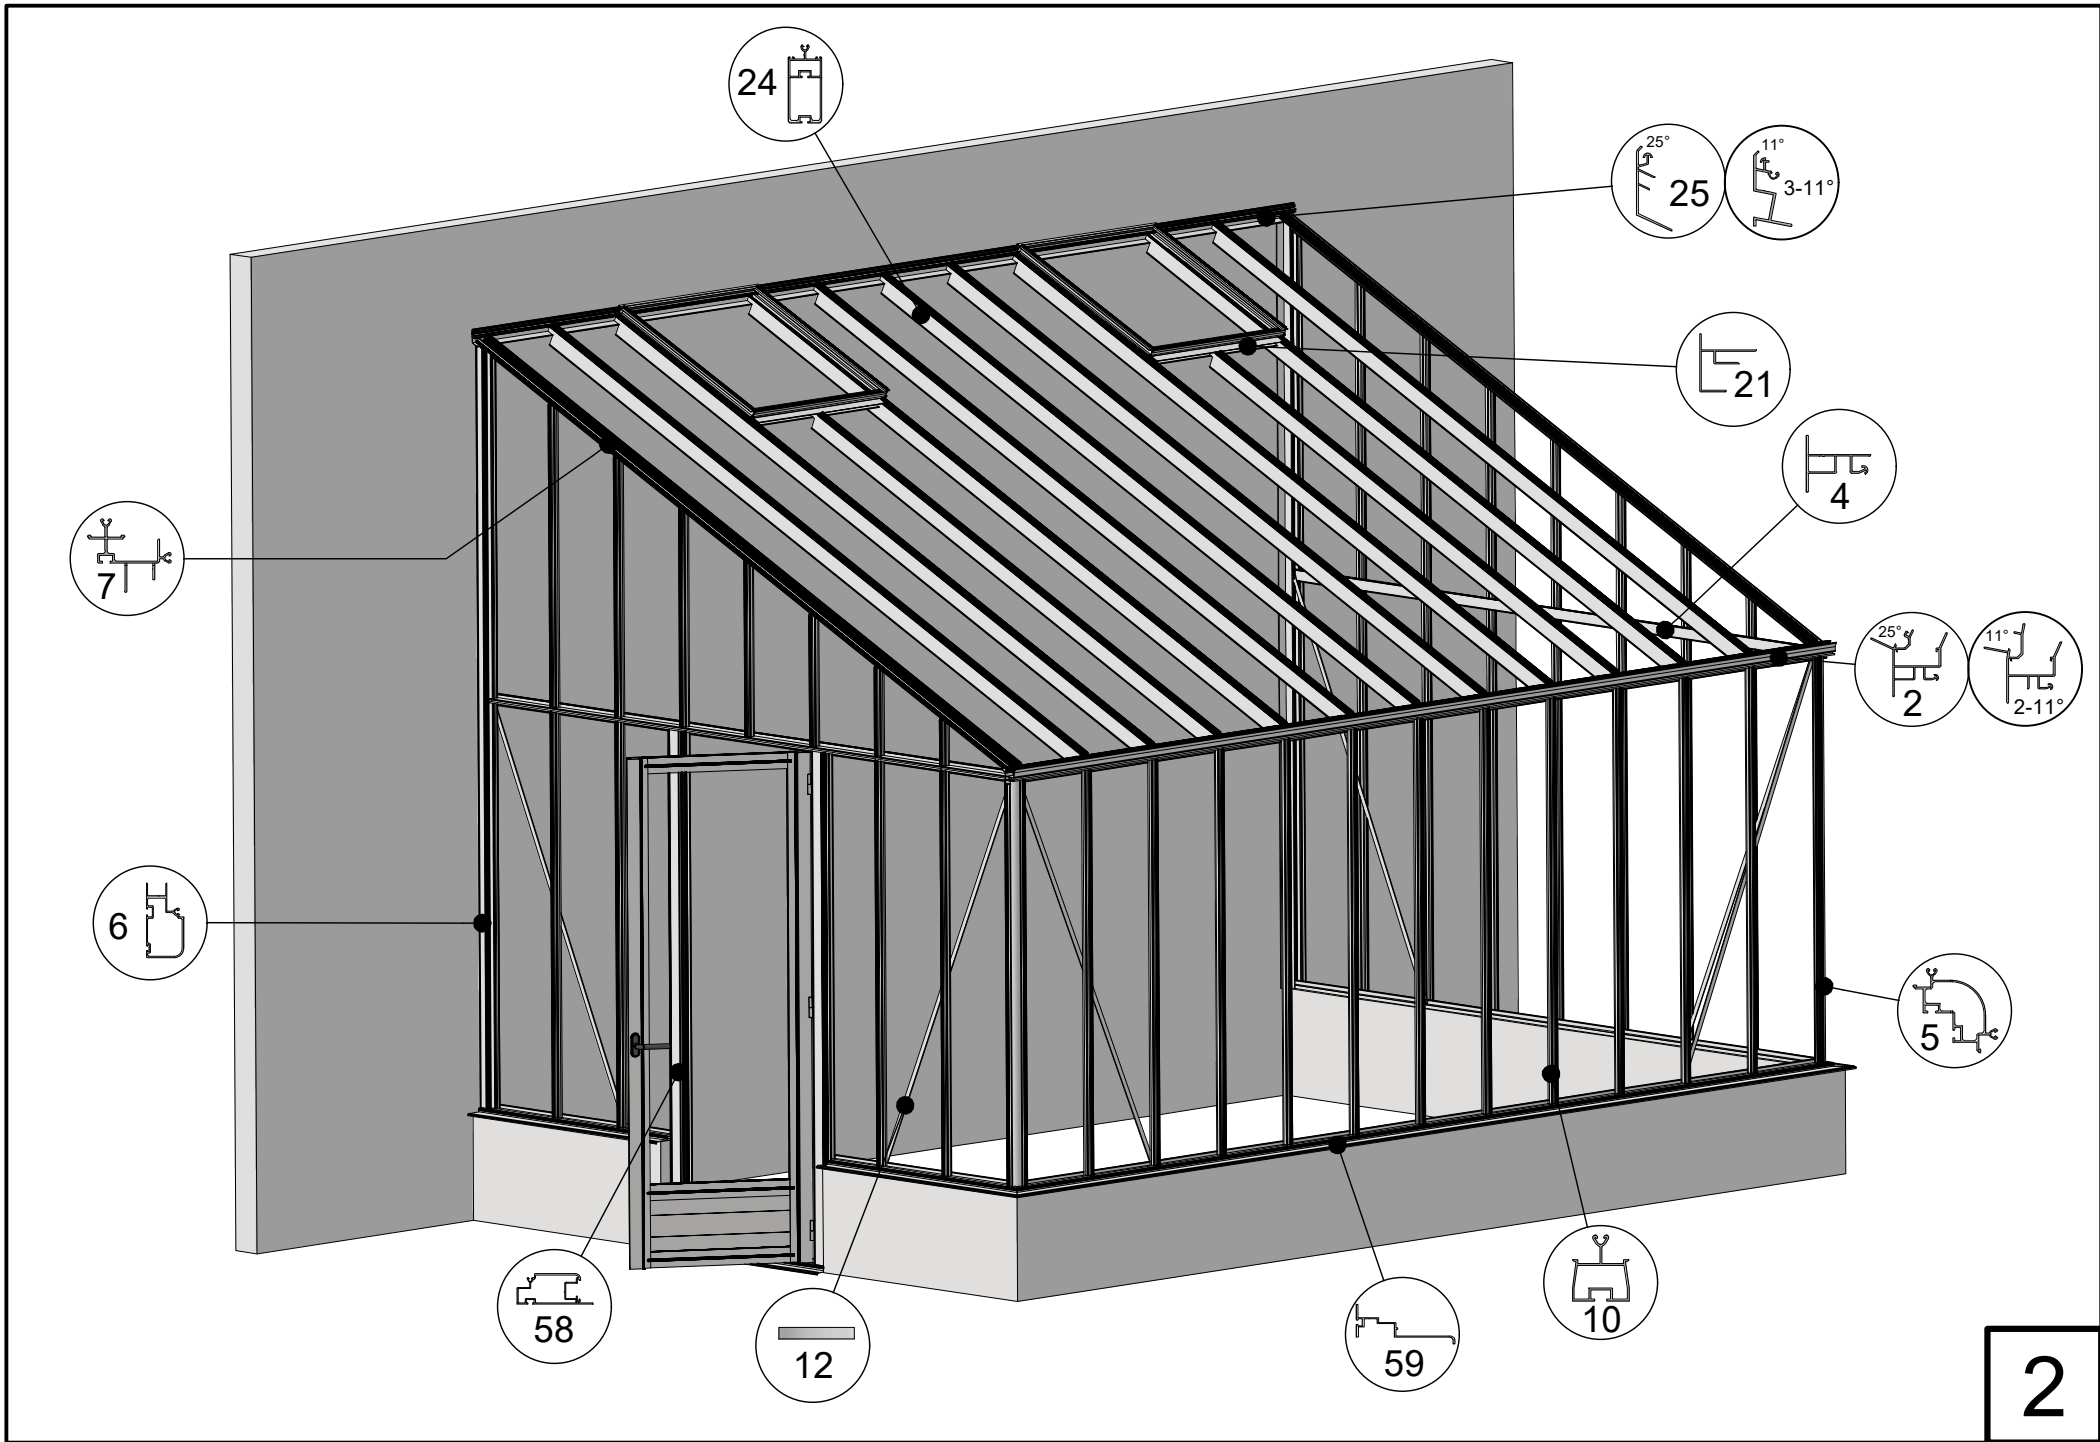

Profile list											
-	NR	Profile NR	-	NR	Profile NR	-	NR	Profile NR	-	NR	Profile NR
	2-11°	7151		17	L40/40/2		12	7070		7	7151
	2	11788		24	10968		18	17542		3-11°	11280
	58	12960		59	9249		19	17543		25	17666
	5	17548		4	17549		20T	28513			
	6	9915		10	17541		21	29577