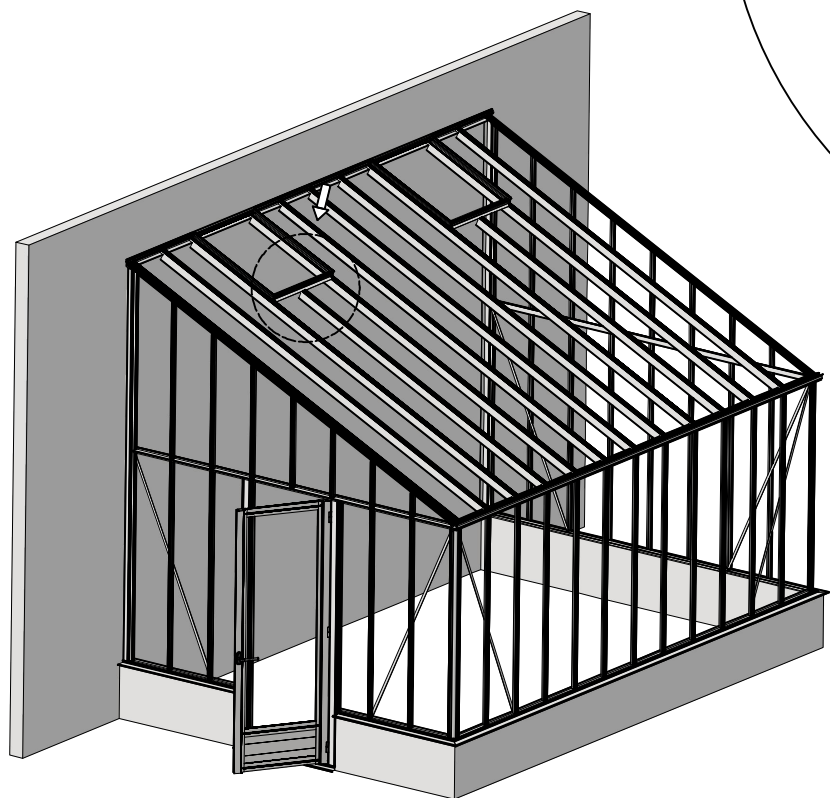

Glass Dimensions Nv Euro-serre		Muurserre special on wall			3,07m	25°	GlassH: 1450		Wall H : 630			
Glass Size 730mm	Sides		Size Length x Wide		Roof	Size Length x Wide					m²	m²
	1450 x 360	1450 x 290	1350 x 730		3148 x 360	2308 x 360	825 x 730					
Muurserre special on wall 3,07m x 3,09m	20	2	1		6	2	1				12,3	9,1
Muurserre special on wall 3,07m x 3,80m	22	2	1		6	4	2				13,3	11,3
Muurserre special on wall 3,07m x 4,57m	24	2	1		8	4	2				14,4	13,6
Muurserre special on wall 3,07m x 5,30m	26	2	1		8	6	3				15,4	15,9
Muurserre special on wall 3,07m x 6,04m	28	2	1		10	6	3				16,4	18,1
Muurserre special on wall 3,07m x 6,77m	30	2	1		12	6	3				17,5	20,4
Muurserre special on wall 3,07m x 7,53m	32	2	1		12	8	4				18,5	22,7
Muurserre special on wall 3,07m x 8,30m	34	2	1		14	8	4				19,6	24,9
Points											3,01 m²	

Glass Dimensions Nv Euro-serre

Muurserre special on wall

3,07m

25°

GlassH: 1250

Wall H : 830

Glass Size 730mm	Sides			Size Lenght x Wide			Roof	Size Lenght x Wide			m ²	m ²
	1250 x 360	1250 x 290	1175 x 730	3148 x 360	2308 x 360	825 x 730						
Muurserre special on wall 3,07m x 3,09m	20	2	1	6	2	1					10,6	9,1
Muurserre special on wall 3,07m x 3,80m	22	2	1	6	4	2					11,5	11,3
Muurserre special on wall 3,07m x 4,57m	24	2	1	8	4	2					12,4	13,6
Muurserre special on wall 3,07m x 5,30m	26	2	1	8	6	3					13,3	15,9
Muurserre special on wall 3,07m x 6,04m	28	2	1	10	6	3					14,2	18,1
Muurserre special on wall 3,07m x 6,77m	30	2	1	12	6	3					15,1	20,4
Muurserre special on wall 3,07m x 7,53m	32	2	1	12	8	4					16,0	22,7
Muurserre special on wall 3,07m x 8,30m	34	2	1	14	8	4					16,9	24,9

Points

Opgemaakt op 28-10-2022

POLY

 = 4,8x16

$\varnothing = 4\text{mm}$ 

40

Geleenlaan 1 - 3600 Genk

ref: Muurserre special on wall-001 Rev. 05.10.2023