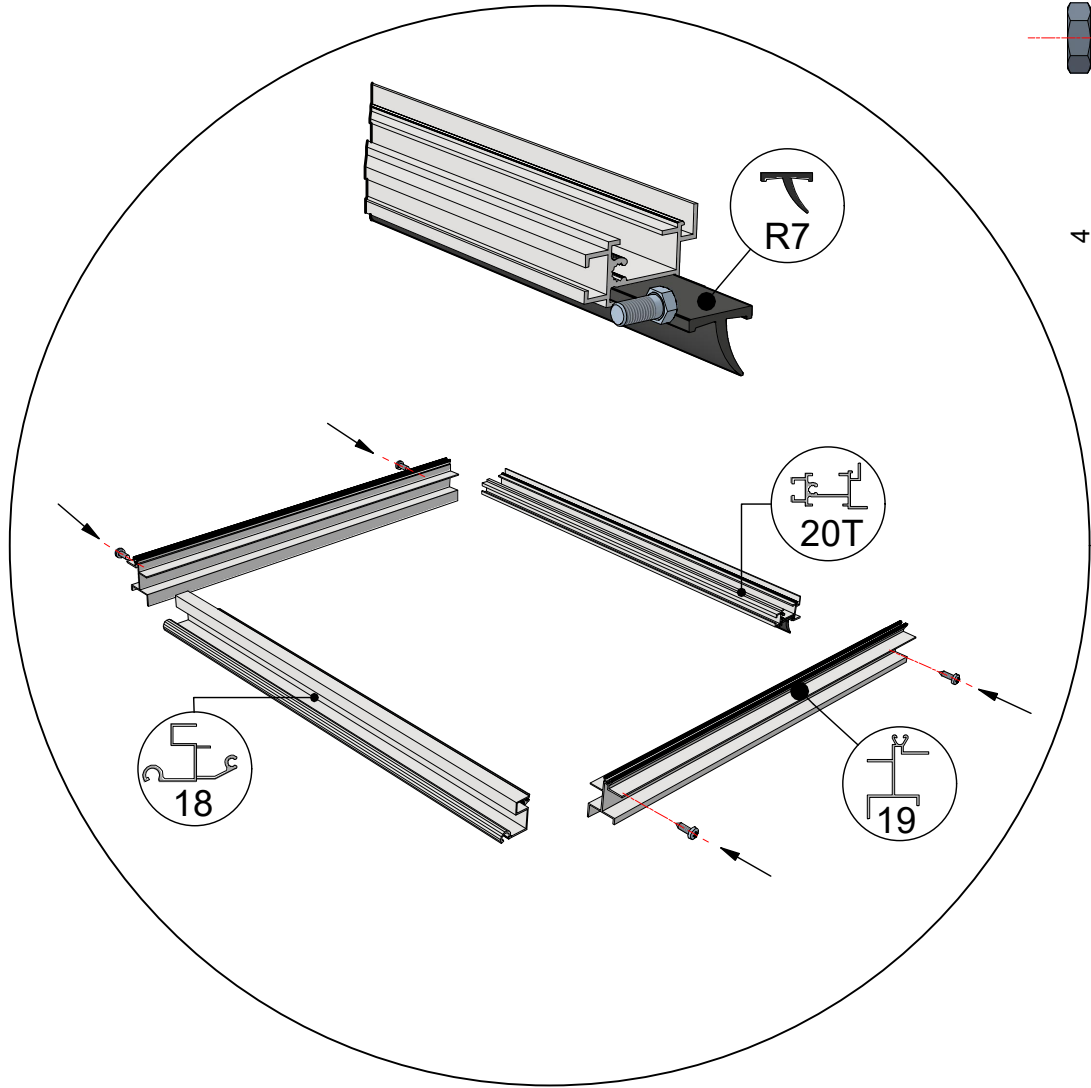

 = M6x12

 = M6x12

 = M6x12

 = 8x40  = M5x60

 = 8x40  = M5x60

Ø = 8mm 

 = 4,8x16

Ø = 4mm 

 = M6x12

 = M6x12

 = M6x16
 = M6x12

Poly

= 4,8x16

= M6x12

 = M6x10

Glass Dimensions Nv Euro-serre Muurserre special on wall 3,07m 11° GlassH: 1650 Wall H : 430

Points

Opgemaakt op 28-10-2022

Glass Dimensions Nv Euro-serre		Muurserre special on wall			3,07m	25°	GlassH: 1650		Wall H : 430			
Glass Size 730mm	Sides		Size Length x Wide		Roof	Size Length x Wide					m²	m²
	1650 x 360	1650 x 290	1615 x 730		3148 x 360	2308 x 360	825 x 730					
Muurserre special on wall 3,07m x 3,09m	20	2	1		6	2	1				14,0	9,1
Muurserre special on wall 3,07m x 3,80m	22	2	1		6	4	2				15,2	11,3
Muurserre special on wall 3,07m x 4,57m	24	2	1		8	4	2				16,4	13,6
Muurserre special on wall 3,07m x 5,30m	26	2	1		8	6	3				17,6	15,9
Muurserre special on wall 3,07m x 6,04m	28	2	1		10	6	3				18,8	18,1
Muurserre special on wall 3,07m x 6,77m	30	2	1		12	6	3				20,0	20,4
Muurserre special on wall 3,07m x 7,53m	32	2	1		12	8	4				21,1	22,7
Muurserre special on wall 3,07m x 8,30m	34	2	1		14	8	4				22,3	24,9
Points											3,01 m²	

Glass Dimensions Nv Euro-serre

Muurserre special on wall

3,07m

25°

GlassH: 1250

Wall H : 830

Glass Size 730mm	Sides			Size Lenght x Wide			Roof	Size Lenght x Wide			m ²	m ²
	1250 x 360	1250 x 290	1175 x 730	3148 x 360	2308 x 360	825 x 730						
Muurserre special on wall 3,07m x 3,09m	20	2	1	6	2	1					10,6	9,1
Muurserre special on wall 3,07m x 3,80m	22	2	1	6	4	2					11,5	11,3
Muurserre special on wall 3,07m x 4,57m	24	2	1	8	4	2					12,4	13,6
Muurserre special on wall 3,07m x 5,30m	26	2	1	8	6	3					13,3	15,9
Muurserre special on wall 3,07m x 6,04m	28	2	1	10	6	3					14,2	18,1
Muurserre special on wall 3,07m x 6,77m	30	2	1	12	6	3					15,1	20,4
Muurserre special on wall 3,07m x 7,53m	32	2	1	12	8	4					16,0	22,7
Muurserre special on wall 3,07m x 8,30m	34	2	1	14	8	4					16,9	24,9