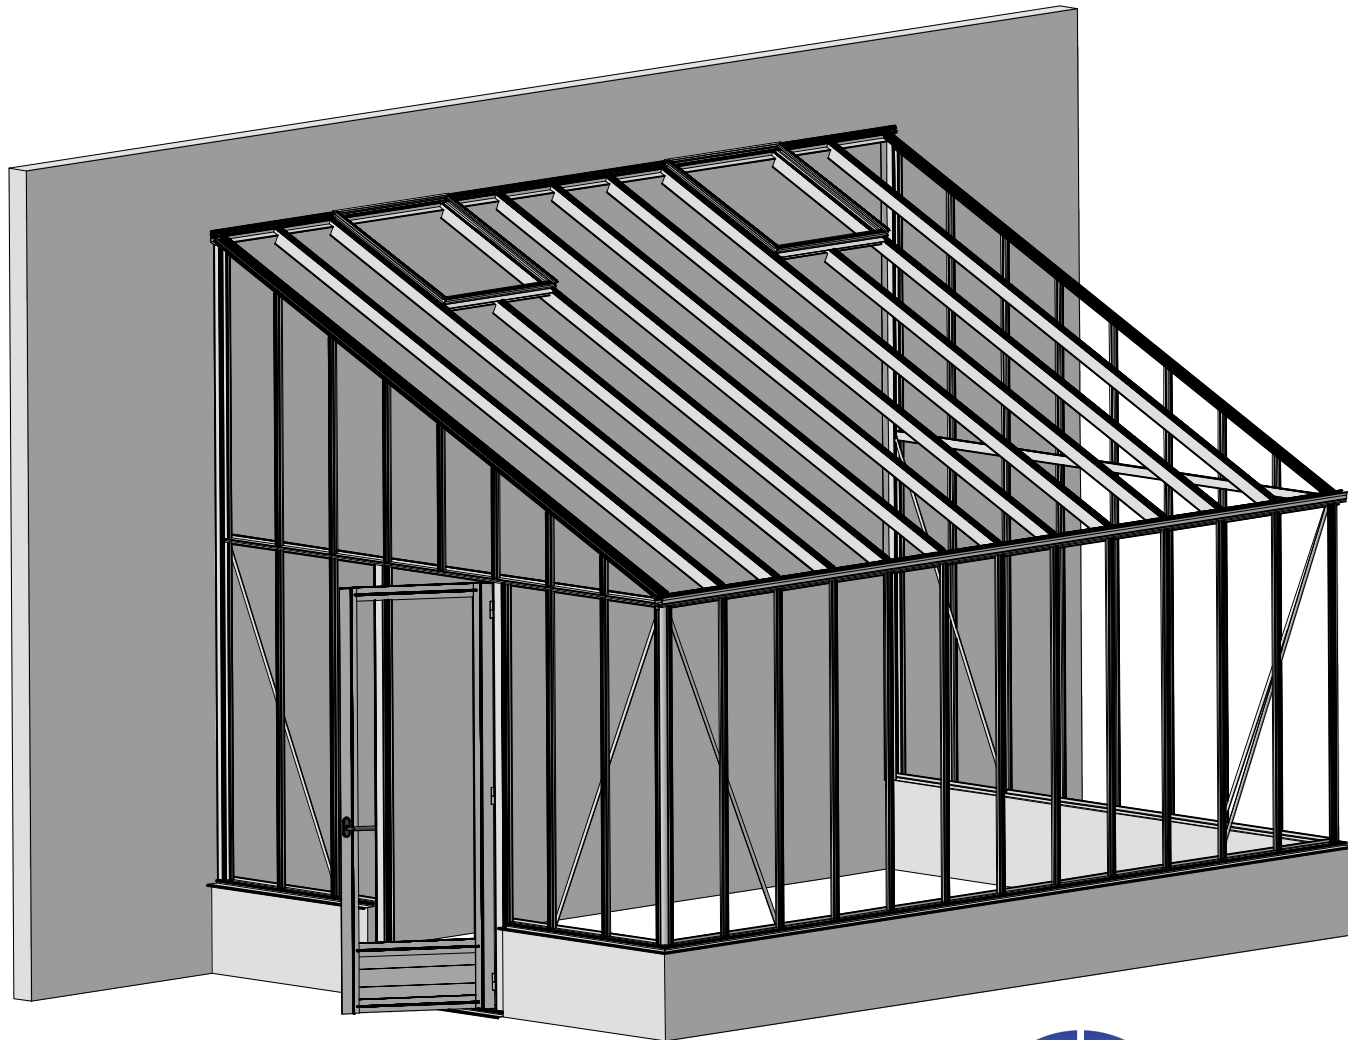

Euro-Muurserre 3,07 Special on wall

08-11-2023

Profile list											
-	NR	Profile NR	-	NR	Profile NR	-	NR	Profile NR	-	NR	Profile NR
	2-11°	7151		17	L40/40/2		12	7070		7	7151
	2	11788		24	10968		18	17542		3-11°	11280
	58	12960		59	9249		19	17543		25	17666
	5	17548		4	17549		20T	28513			
	6	9915		10	17541		21	29577			