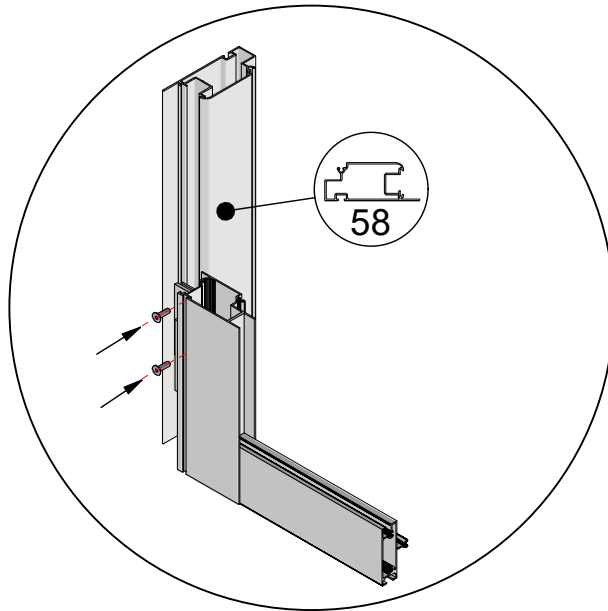

 = M6x12

 = M6x12

 = M6x16
 = M6x12

Poly

= 4,8x16

= M6x12

 = M6x10

Glass Dimensions Nv Euro-serre Muurserre special on wall 3,07m 11° GlassH: 1650 Wall H : 430

Glass Size 730mm	Sides			Size Lenght x Wide			Roof	Size Lenght x Wide			m ²	m ²
	1650 x 360	1650 x 290	1615 x 730	3073 x 360	2233 x 360	825 x 730						
Muurserre special on wall 3,07m x 3,09m	20	2	1	6	2	1					14,0	8,8
Muurserre special on wall 3,07m x 3,80m	22	2	1	6	4	2					15,2	11,1
Muurserre special on wall 3,07m x 4,57m	24	2	1	8	4	2					16,4	13,3
Muurserre special on wall 3,07m x 5,30m	26	2	1	8	6	3					17,6	15,5
Muurserre special on wall 3,07m x 6,04m	28	2	1	10	6	3					18,8	17,7
Muurserre special on wall 3,07m x 6,77m	30	2	1	12	6	3					20,0	19,9
Muurserre special on wall 3,07m x 7,53m	32	2	1	12	8	4					21,1	22,1
Muurserre special on wall 3,07m x 8,30m	34	2	1	14	8	4					22,3	24,3