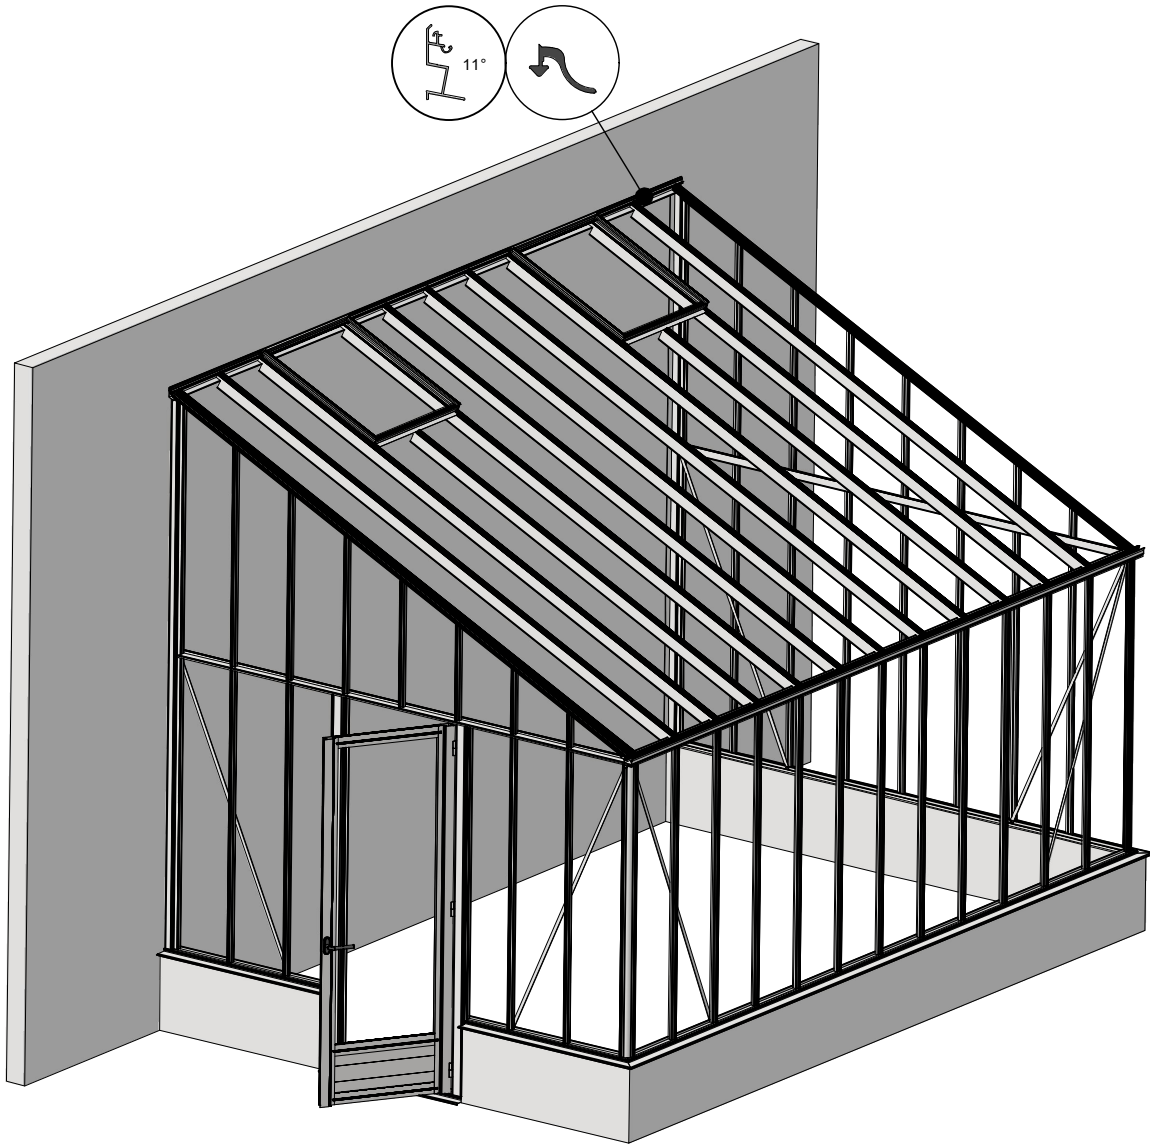

Glass Dimensions Nv Euro-serre

Muurserre special on wall

3,07m

25°

GlassH: 1250

Wall H : 830

Glass Size 730mm	Sides			Size Lenght x Wide			Roof	Size Lenght x Wide			m ²	m ²
	1250 x 360	1250 x 290	1175 x 730	3148 x 360	2308 x 360	825 x 730						
Muurserre special on wall 3,07m x 3,09m	20	2	1	6	2	1					10,6	9,1
Muurserre special on wall 3,07m x 3,80m	22	2	1	6	4	2					11,5	11,3
Muurserre special on wall 3,07m x 4,57m	24	2	1	8	4	2					12,4	13,6
Muurserre special on wall 3,07m x 5,30m	26	2	1	8	6	3					13,3	15,9
Muurserre special on wall 3,07m x 6,04m	28	2	1	10	6	3					14,2	18,1
Muurserre special on wall 3,07m x 6,77m	30	2	1	12	6	3					15,1	20,4
Muurserre special on wall 3,07m x 7,53m	32	2	1	12	8	4					16,0	22,7
Muurserre special on wall 3,07m x 8,30m	34	2	1	14	8	4					16,9	24,9

Points

Opgemaakt op 28-10-2022

POLY

 = 4,8x16

$\varnothing = 4\text{mm}$ 

40

Geleenlaan 1 - 3600 Genk

ref: Muurserre special on wall-001 Rev. 05.10.2023