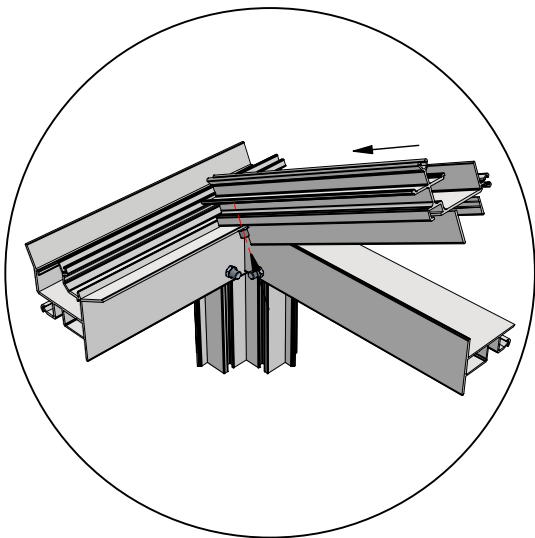

 = M6x12

 = M6x12

10

Euro-Muurserre > 6,04

 = M6x12 (4x)

 = M6x12

 = M6x12

 = M6x12

 = M6x12

 = M6x12

 = M6x12

 = 8x40  = M5x60

 = 8x40  = M5x60

Ø = 8mm 

 = 4,8x16

Ø = 4mm 

Glass Dimensions Nv Euro-serre		Muurserre special on wall			3,07m	25°	GlassH: 1450		Wall H : 630			
Glass Size 730mm	Sides		Size Length x Wide		Roof	Size Length x Wide					m²	m²
	1450 x 360	1450 x 290	1350 x 730		3148 x 360	2308 x 360	825 x 730					
Muurserre special on wall 3,07m x 3,09m	20	2	1		6	2	1				12,3	9,1
Muurserre special on wall 3,07m x 3,80m	22	2	1		6	4	2				13,3	11,3
Muurserre special on wall 3,07m x 4,57m	24	2	1		8	4	2				14,4	13,6
Muurserre special on wall 3,07m x 5,30m	26	2	1		8	6	3				15,4	15,9
Muurserre special on wall 3,07m x 6,04m	28	2	1		10	6	3				16,4	18,1
Muurserre special on wall 3,07m x 6,77m	30	2	1		12	6	3				17,5	20,4
Muurserre special on wall 3,07m x 7,53m	32	2	1		12	8	4				18,5	22,7
Muurserre special on wall 3,07m x 8,30m	34	2	1		14	8	4				19,6	24,9
Points											3,01 m²	

Glass Dimensions Nv Euro-serre

Muurserre special on wall

3,07m

25°

GlassH: 1250

Wall H : 830

Glass Size 730mm	Sides			Size Lenght x Wide			Roof	Size Lenght x Wide			m ²	m ²
	1250 x 360	1250 x 290	1175 x 730	3148 x 360	2308 x 360	825 x 730						
Muurserre special on wall 3,07m x 3,09m	20	2	1	6	2	1					10,6	9,1
Muurserre special on wall 3,07m x 3,80m	22	2	1	6	4	2					11,5	11,3
Muurserre special on wall 3,07m x 4,57m	24	2	1	8	4	2					12,4	13,6
Muurserre special on wall 3,07m x 5,30m	26	2	1	8	6	3					13,3	15,9
Muurserre special on wall 3,07m x 6,04m	28	2	1	10	6	3					14,2	18,1
Muurserre special on wall 3,07m x 6,77m	30	2	1	12	6	3					15,1	20,4
Muurserre special on wall 3,07m x 7,53m	32	2	1	12	8	4					16,0	22,7
Muurserre special on wall 3,07m x 8,30m	34	2	1	14	8	4					16,9	24,9