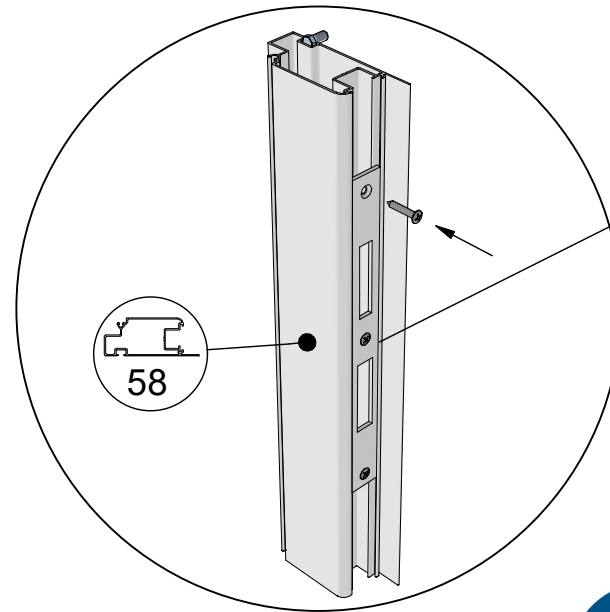

 = M6x12

 = M6x12

 = M6x16
 = M6x12

Poly

= 4,8x16

= M6x12

 = M6x10

Glass Dimensions Nv Euro-serre Muurserre special on wall 3,07m 11° GlassH: 1650 Wall H : 430

Glass Size 730mm	Sides			Size Lenght x Wide			Roof	Size Lenght x Wide			m ²	m ²
	1650 x 360	1650 x 290	1615 x 730	3073 x 360	2233 x 360	825 x 730						
Muurserre special on wall 3,07m x 3,09m	20	2	1	6	2	1					14,0	8,8
Muurserre special on wall 3,07m x 3,80m	22	2	1	6	4	2					15,2	11,1
Muurserre special on wall 3,07m x 4,57m	24	2	1	8	4	2					16,4	13,3
Muurserre special on wall 3,07m x 5,30m	26	2	1	8	6	3					17,6	15,5
Muurserre special on wall 3,07m x 6,04m	28	2	1	10	6	3					18,8	17,7
Muurserre special on wall 3,07m x 6,77m	30	2	1	12	6	3					20,0	19,9
Muurserre special on wall 3,07m x 7,53m	32	2	1	12	8	4					21,1	22,1
Muurserre special on wall 3,07m x 8,30m	34	2	1	14	8	4					22,3	24,3