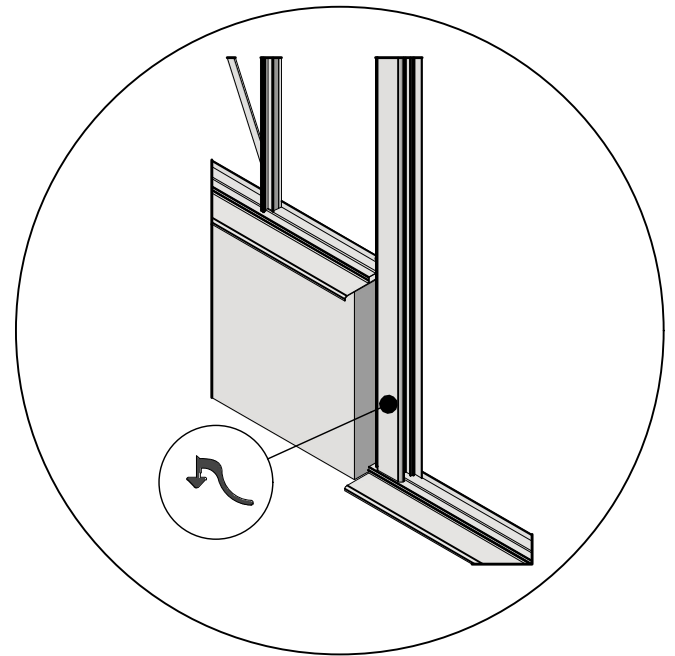

Glass Dimensions Nv Euro-serre		Muurserre special on wall			3,07m	25°	GlassH: 1450		Wall H : 630			
Glass Size 730mm	Sides		Size Length x Wide		Roof	Size Length x Wide					m²	m²
	1450 x 360	1450 x 290	1350 x 730		3148 x 360	2308 x 360	825 x 730					
Muurserre special on wall 3,07m x 3,09m	20	2	1		6	2	1				12,3	9,1
Muurserre special on wall 3,07m x 3,80m	22	2	1		6	4	2				13,3	11,3
Muurserre special on wall 3,07m x 4,57m	24	2	1		8	4	2				14,4	13,6
Muurserre special on wall 3,07m x 5,30m	26	2	1		8	6	3				15,4	15,9
Muurserre special on wall 3,07m x 6,04m	28	2	1		10	6	3				16,4	18,1
Muurserre special on wall 3,07m x 6,77m	30	2	1		12	6	3				17,5	20,4
Muurserre special on wall 3,07m x 7,53m	32	2	1		12	8	4				18,5	22,7
Muurserre special on wall 3,07m x 8,30m	34	2	1		14	8	4				19,6	24,9
Points											3,01 m²	

Glass Dimensions Nv Euro-serre

Muurserre special on wall

3,07m

25°

GlassH: 1250

Wall H : 830

Glass Size 730mm	Sides			Size Lenght x Wide			Roof	Size Lenght x Wide			m ²	m ²
	1250 x 360	1250 x 290	1175 x 730	3148 x 360	2308 x 360	825 x 730						
Muurserre special on wall 3,07m x 3,09m	20	2	1	6	2	1					10,6	9,1
Muurserre special on wall 3,07m x 3,80m	22	2	1	6	4	2					11,5	11,3
Muurserre special on wall 3,07m x 4,57m	24	2	1	8	4	2					12,4	13,6
Muurserre special on wall 3,07m x 5,30m	26	2	1	8	6	3					13,3	15,9
Muurserre special on wall 3,07m x 6,04m	28	2	1	10	6	3					14,2	18,1
Muurserre special on wall 3,07m x 6,77m	30	2	1	12	6	3					15,1	20,4
Muurserre special on wall 3,07m x 7,53m	32	2	1	12	8	4					16,0	22,7
Muurserre special on wall 3,07m x 8,30m	34	2	1	14	8	4					16,9	24,9

Points

Opgemaakt op 28-10-2022

POLY

 = 4,8x16

$\varnothing = 4\text{mm}$ 

40

Geleenlaan 1 - 3600 Genk

ref: Muurserre special on wall-001 Rev. 05.10.2023