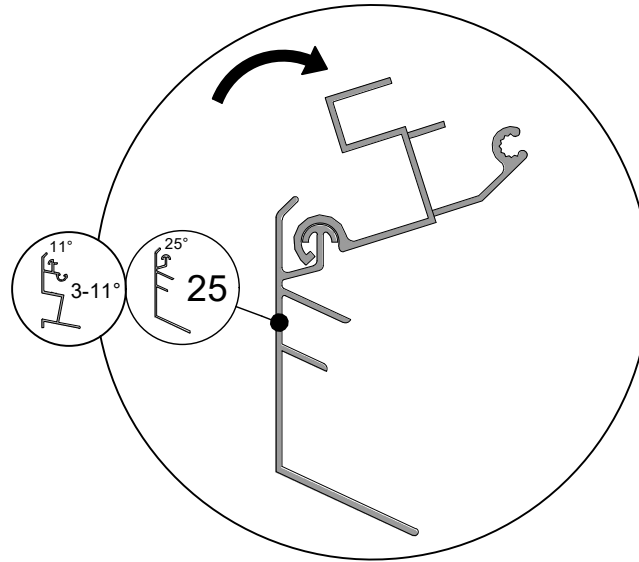

 = M6x12

 = M6x12

 = M6x12

 = 8x40  = M5x60

 = 8x40  = M5x60

Ø = 8mm 

 = 4,8x16

Ø = 4mm 

 = M6x12

 = M6x12

 = M6x16
 = M6x12

Poly

= 4,8x16

= M6x12

 = M6x10

Glass Dimensions Nv Euro-serre Muurserre special on wall 3,07m 11° GlassH: 1650 Wall H : 430

Glass Size 730mm	Sides			Size Lenght x Wide			Roof	Size Lenght x Wide			m ²	m ²
	1650 x 360	1650 x 290	1615 x 730	3073 x 360	2233 x 360	825 x 730						
Muurserre special on wall 3,07m x 3,09m	20	2	1	6	2	1					14,0	8,8
Muurserre special on wall 3,07m x 3,80m	22	2	1	6	4	2					15,2	11,1
Muurserre special on wall 3,07m x 4,57m	24	2	1	8	4	2					16,4	13,3
Muurserre special on wall 3,07m x 5,30m	26	2	1	8	6	3					17,6	15,5
Muurserre special on wall 3,07m x 6,04m	28	2	1	10	6	3					18,8	17,7
Muurserre special on wall 3,07m x 6,77m	30	2	1	12	6	3					20,0	19,9
Muurserre special on wall 3,07m x 7,53m	32	2	1	12	8	4					21,1	22,1
Muurserre special on wall 3,07m x 8,30m	34	2	1	14	8	4					22,3	24,3

Glass Dimensions Nv Euro-serre Muurserre special on wall 3,07m 11° GlassH: 1450 Wall H : 630

Glass Size 730mm	Sides			Size Lenght x Wide			Roof	Size Lenght x Wide			m ²	m ²
	1450 x 360	1450 x 290	1350 x 730	3073 x 360	2233 x 360	825 x 730						
Muurserre special on wall 3,07m x 3,09m	20	2	1	6	2	1					12,3	8,8
Muurserre special on wall 3,07m x 3,80m	22	2	1	6	4	2					13,3	11,1
Muurserre special on wall 3,07m x 4,57m	24	2	1	8	4	2					14,4	13,3
Muurserre special on wall 3,07m x 5,30m	26	2	1	8	6	3					15,4	15,5
Muurserre special on wall 3,07m x 6,04m	28	2	1	10	6	3					16,4	17,7
Muurserre special on wall 3,07m x 6,77m	30	2	1	12	6	3					17,5	19,9
Muurserre special on wall 3,07m x 7,53m	32	2	1	12	8	4					18,5	22,1
Muurserre special on wall 3,07m x 8,30m	34	2	1	14	8	4					19,6	24,3