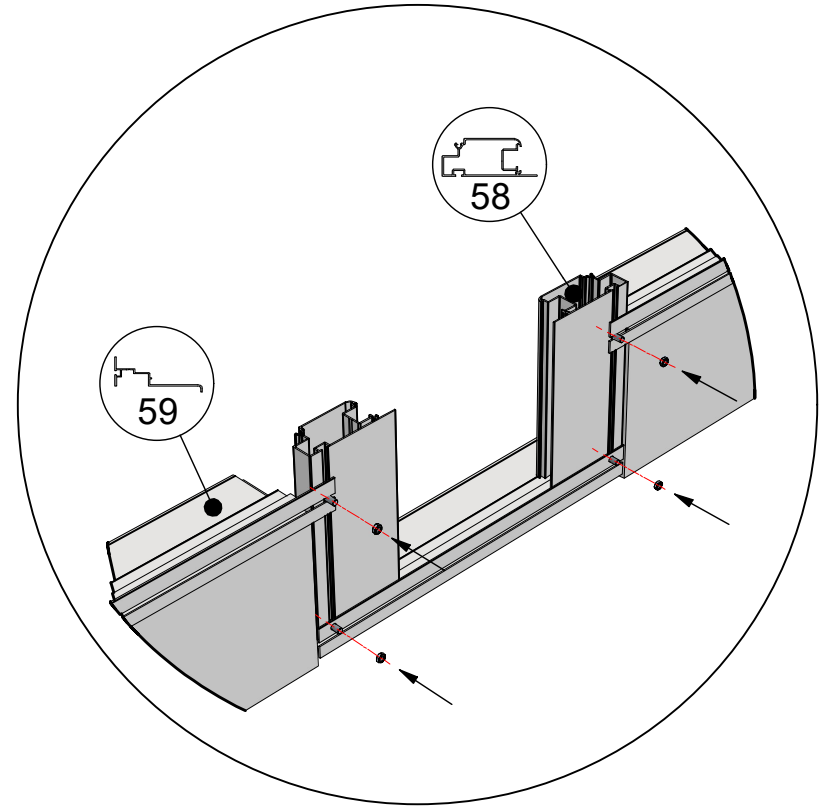

 = M6x12

 = M6x12

 = M6x12

 = 8x40  = M5x60

 = 8x40  = M5x60

Ø = 8mm 

 = 4,8x16

Ø = 4mm 

Points

Opgemaakt op 28-10-2022

Glass Dimensions Nv Euro-serre		Muurserre special on wall			3,07m	25°	GlassH: 1650		Wall H : 430			
Glass Size 730mm	Sides		Size Length x Wide		Roof	Size Length x Wide					m²	m²
	1650 x 360	1650 x 290	1615 x 730		3148 x 360	2308 x 360	825 x 730					
Muurserre special on wall 3,07m x 3,09m	20	2	1		6	2	1				14,0	9,1
Muurserre special on wall 3,07m x 3,80m	22	2	1		6	4	2				15,2	11,3
Muurserre special on wall 3,07m x 4,57m	24	2	1		8	4	2				16,4	13,6
Muurserre special on wall 3,07m x 5,30m	26	2	1		8	6	3				17,6	15,9
Muurserre special on wall 3,07m x 6,04m	28	2	1		10	6	3				18,8	18,1
Muurserre special on wall 3,07m x 6,77m	30	2	1		12	6	3				20,0	20,4
Muurserre special on wall 3,07m x 7,53m	32	2	1		12	8	4				21,1	22,7
Muurserre special on wall 3,07m x 8,30m	34	2	1		14	8	4				22,3	24,9
Points											3,01 m²	

Glass Dimensions Nv Euro-serre

Muurserre special on wall

3,07m

25°

GlassH: 1250

Wall H : 830

Glass Size 730mm	Sides			Size Lenght x Wide			Roof	Size Lenght x Wide			m ²	m ²
	1250 x 360	1250 x 290	1175 x 730	3148 x 360	2308 x 360	825 x 730						
Muurserre special on wall 3,07m x 3,09m	20	2	1	6	2	1					10,6	9,1
Muurserre special on wall 3,07m x 3,80m	22	2	1	6	4	2					11,5	11,3
Muurserre special on wall 3,07m x 4,57m	24	2	1	8	4	2					12,4	13,6
Muurserre special on wall 3,07m x 5,30m	26	2	1	8	6	3					13,3	15,9
Muurserre special on wall 3,07m x 6,04m	28	2	1	10	6	3					14,2	18,1
Muurserre special on wall 3,07m x 6,77m	30	2	1	12	6	3					15,1	20,4
Muurserre special on wall 3,07m x 7,53m	32	2	1	12	8	4					16,0	22,7
Muurserre special on wall 3,07m x 8,30m	34	2	1	14	8	4					16,9	24,9