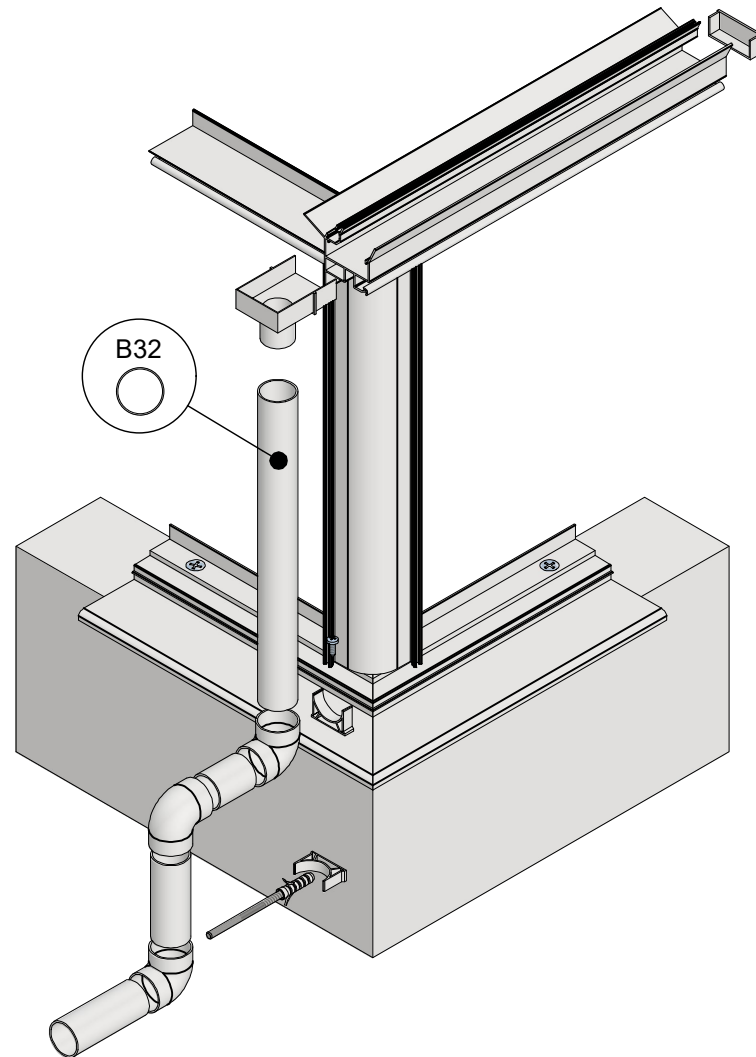

Glass Dimensions Nv Euro-serre		Muurserre special on wall			3,07m	25°	GlassH: 1450		Wall H : 630			
Glass Size 730mm	Sides		Size Length x Wide		Roof	Size Length x Wide					m²	m²
	1450 x 360	1450 x 290	1350 x 730		3148 x 360	2308 x 360	825 x 730					
Muurserre special on wall 3,07m x 3,09m	20	2	1		6	2	1				12,3	9,1
Muurserre special on wall 3,07m x 3,80m	22	2	1		6	4	2				13,3	11,3
Muurserre special on wall 3,07m x 4,57m	24	2	1		8	4	2				14,4	13,6
Muurserre special on wall 3,07m x 5,30m	26	2	1		8	6	3				15,4	15,9
Muurserre special on wall 3,07m x 6,04m	28	2	1		10	6	3				16,4	18,1
Muurserre special on wall 3,07m x 6,77m	30	2	1		12	6	3				17,5	20,4
Muurserre special on wall 3,07m x 7,53m	32	2	1		12	8	4				18,5	22,7
Muurserre special on wall 3,07m x 8,30m	34	2	1		14	8	4				19,6	24,9
Points											3,01 m²	

Glass Dimensions Nv Euro-serre

Muurserre special on wall

3,07m

25°

GlassH: 1250

Wall H : 830

Glass Size 730mm	Sides			Size Lenght x Wide			Roof	Size Lenght x Wide			m ²	m ²
	1250 x 360	1250 x 290	1175 x 730	3148 x 360	2308 x 360	825 x 730						
Muurserre special on wall 3,07m x 3,09m	20	2	1	6	2	1					10,6	9,1
Muurserre special on wall 3,07m x 3,80m	22	2	1	6	4	2					11,5	11,3
Muurserre special on wall 3,07m x 4,57m	24	2	1	8	4	2					12,4	13,6
Muurserre special on wall 3,07m x 5,30m	26	2	1	8	6	3					13,3	15,9
Muurserre special on wall 3,07m x 6,04m	28	2	1	10	6	3					14,2	18,1
Muurserre special on wall 3,07m x 6,77m	30	2	1	12	6	3					15,1	20,4
Muurserre special on wall 3,07m x 7,53m	32	2	1	12	8	4					16,0	22,7
Muurserre special on wall 3,07m x 8,30m	34	2	1	14	8	4					16,9	24,9

Points

Opgemaakt op 28-10-2022

POLY

 = 4,8x16

$\varnothing = 4\text{mm}$ 

40

Geleenlaan 1 - 3600 Genk

ref: Muurserre special on wall-001 Rev. 05.10.2023