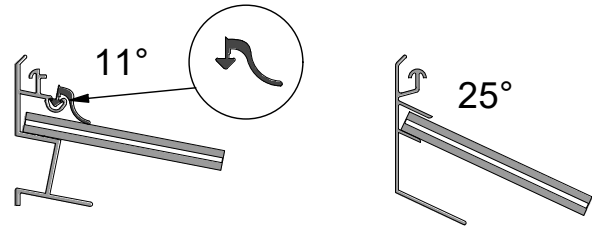

Glass Dimensions Nv Euro-serre		Muurserre special on wall			3,07m	25°	GlassH: 1450		Wall H : 630			
Glass Size 730mm	Sides		Size Length x Wide		Roof	Size Length x Wide					m²	m²
	1450 x 360	1450 x 290	1350 x 730		3148 x 360	2308 x 360	825 x 730					
Muurserre special on wall 3,07m x 3,09m	20	2	1		6	2	1				12,3	9,1
Muurserre special on wall 3,07m x 3,80m	22	2	1		6	4	2				13,3	11,3
Muurserre special on wall 3,07m x 4,57m	24	2	1		8	4	2				14,4	13,6
Muurserre special on wall 3,07m x 5,30m	26	2	1		8	6	3				15,4	15,9
Muurserre special on wall 3,07m x 6,04m	28	2	1		10	6	3				16,4	18,1
Muurserre special on wall 3,07m x 6,77m	30	2	1		12	6	3				17,5	20,4
Muurserre special on wall 3,07m x 7,53m	32	2	1		12	8	4				18,5	22,7
Muurserre special on wall 3,07m x 8,30m	34	2	1		14	8	4				19,6	24,9
Points											3,01 m²	

Glass Dimensions Nv Euro-serre

Muurserre special on wall

3,07m

25°

GlassH: 1250

Wall H : 830

Glass Size 730mm	Sides			Size Lenght x Wide			Roof	Size Lenght x Wide			m ²	m ²
	1250 x 360	1250 x 290	1175 x 730	3148 x 360	2308 x 360	825 x 730						
Muurserre special on wall 3,07m x 3,09m	20	2	1	6	2	1					10,6	9,1
Muurserre special on wall 3,07m x 3,80m	22	2	1	6	4	2					11,5	11,3
Muurserre special on wall 3,07m x 4,57m	24	2	1	8	4	2					12,4	13,6
Muurserre special on wall 3,07m x 5,30m	26	2	1	8	6	3					13,3	15,9
Muurserre special on wall 3,07m x 6,04m	28	2	1	10	6	3					14,2	18,1
Muurserre special on wall 3,07m x 6,77m	30	2	1	12	6	3					15,1	20,4
Muurserre special on wall 3,07m x 7,53m	32	2	1	12	8	4					16,0	22,7
Muurserre special on wall 3,07m x 8,30m	34	2	1	14	8	4					16,9	24,9

Points

Opgemaakt op 28-10-2022

POLY

 = 4,8x16

$\varnothing = 4\text{mm}$ 

40

Geleenlaan 1 - 3600 Genk

ref: Muurserre special on wall-001 Rev. 05.10.2023