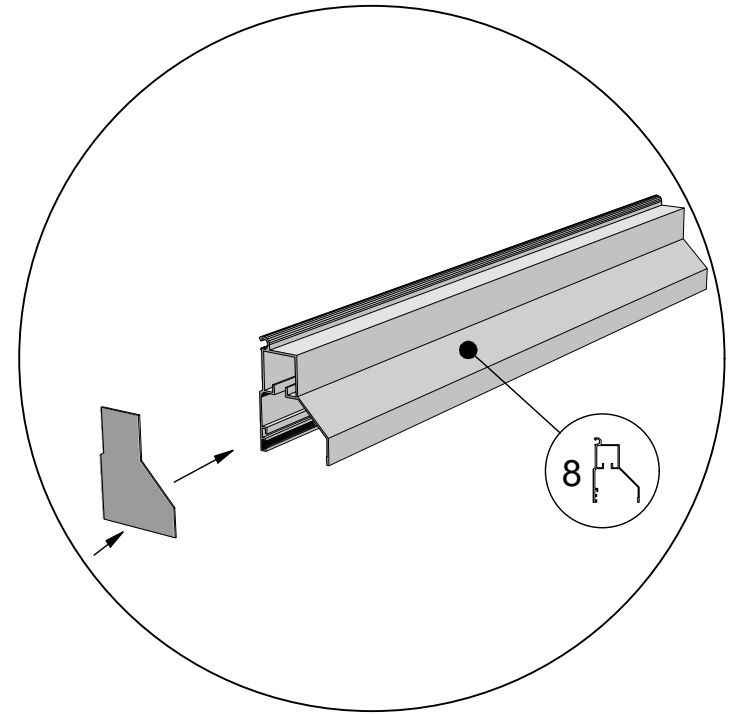

Glass Dimensions Nv Euro-serre

Muurserre special on wall

3,07m

25°

GlassH: 1250

Wall H : 830

Glass Size 730mm	Sides			Size Lenght x Wide			Roof	Size Lenght x Wide			m ²	m ²
	1250 x 360	1250 x 290	1175 x 730	3148 x 360	2308 x 360	825 x 730						
Muurserre special on wall 3,07m x 3,09m	20	2	1	6	2	1					10,6	9,1
Muurserre special on wall 3,07m x 3,80m	22	2	1	6	4	2					11,5	11,3
Muurserre special on wall 3,07m x 4,57m	24	2	1	8	4	2					12,4	13,6
Muurserre special on wall 3,07m x 5,30m	26	2	1	8	6	3					13,3	15,9
Muurserre special on wall 3,07m x 6,04m	28	2	1	10	6	3					14,2	18,1
Muurserre special on wall 3,07m x 6,77m	30	2	1	12	6	3					15,1	20,4
Muurserre special on wall 3,07m x 7,53m	32	2	1	12	8	4					16,0	22,7
Muurserre special on wall 3,07m x 8,30m	34	2	1	14	8	4					16,9	24,9

Points

Opgemaakt op 28-10-2022

POLY

 = 4,8x16

$\varnothing = 4\text{mm}$ 

40

Geleenlaan 1 - 3600 Genk

ref: Muurserre special on wall-001 Rev. 05.10.2023