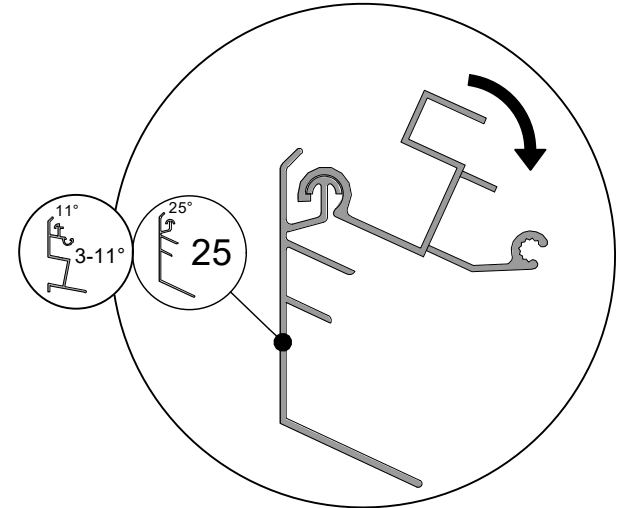

 = M6x12

 = M6x12

 = M6x12

 = 8x40  = M5x60

 = 8x40  = M5x60

Ø = 8mm 

 = 4,8x16

Ø = 4mm 

 = M6x12

 = M6x12

 = M6x16
 = M6x12

Poly

= 4,8x16

= M6x12

 = M6x10

Glass Dimensions Nv Euro-serre Muurserre special on wall 3,07m 11° GlassH: 1650 Wall H : 430

Glass Size 730mm	Sides			Size Lenght x Wide			Roof	Size Lenght x Wide			m ²	m ²
	1650 x 360	1650 x 290	1615 x 730	3073 x 360	2233 x 360	825 x 730						
Muurserre special on wall 3,07m x 3,09m	20	2	1	6	2	1					14,0	8,8
Muurserre special on wall 3,07m x 3,80m	22	2	1	6	4	2					15,2	11,1
Muurserre special on wall 3,07m x 4,57m	24	2	1	8	4	2					16,4	13,3
Muurserre special on wall 3,07m x 5,30m	26	2	1	8	6	3					17,6	15,5
Muurserre special on wall 3,07m x 6,04m	28	2	1	10	6	3					18,8	17,7
Muurserre special on wall 3,07m x 6,77m	30	2	1	12	6	3					20,0	19,9
Muurserre special on wall 3,07m x 7,53m	32	2	1	12	8	4					21,1	22,1
Muurserre special on wall 3,07m x 8,30m	34	2	1	14	8	4					22,3	24,3

Glass Dimensions Nv Euro-serre Muurserre special on wall 3,07m 11° GlassH: 1450 Wall H : 630

Glass Size 730mm	Sides			Size Lenght x Wide			Roof	Size Lenght x Wide			m ²	m ²
	1450 x 360	1450 x 290	1350 x 730	3073 x 360	2233 x 360	825 x 730						
Muurserre special on wall 3,07m x 3,09m	20	2	1	6	2	1					12,3	8,8
Muurserre special on wall 3,07m x 3,80m	22	2	1	6	4	2					13,3	11,1
Muurserre special on wall 3,07m x 4,57m	24	2	1	8	4	2					14,4	13,3
Muurserre special on wall 3,07m x 5,30m	26	2	1	8	6	3					15,4	15,5
Muurserre special on wall 3,07m x 6,04m	28	2	1	10	6	3					16,4	17,7
Muurserre special on wall 3,07m x 6,77m	30	2	1	12	6	3					17,5	19,9
Muurserre special on wall 3,07m x 7,53m	32	2	1	12	8	4					18,5	22,1
Muurserre special on wall 3,07m x 8,30m	34	2	1	14	8	4					19,6	24,3